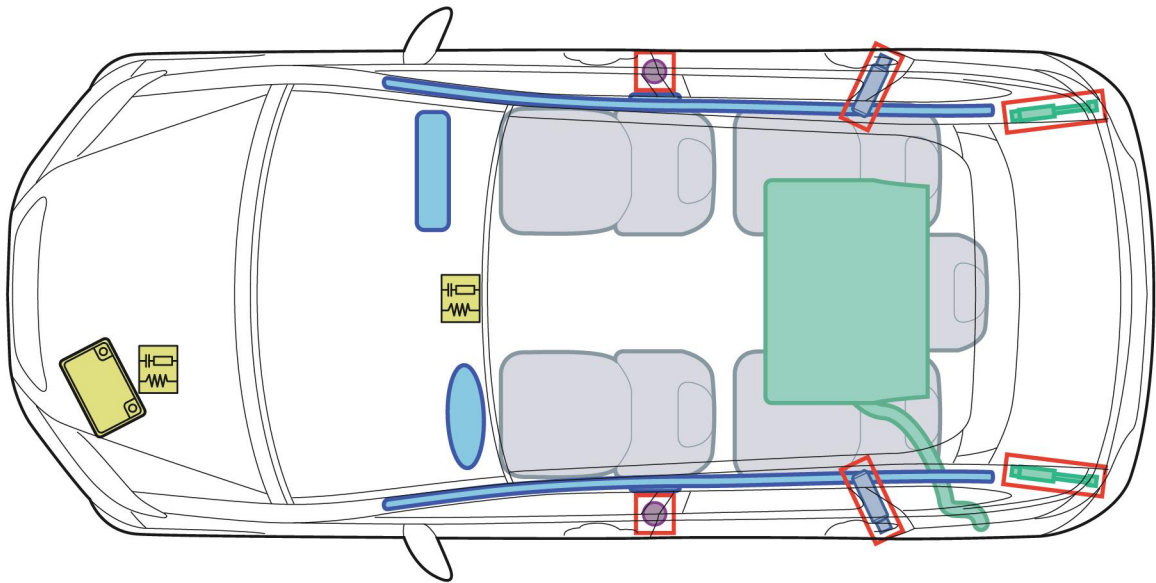

## FR-V

(BE1/BE3/BE5 5 -drzwiowy, od 2005)

### Legenda

	poduszka powietrzna		wzmocnienia konstrukcji/nadwozia		moduł sterujący
	generator gazowy		amortyzator gazowy		akumulator
	napinacz pasa bezpieczeństwa		zbiornik paliwa		