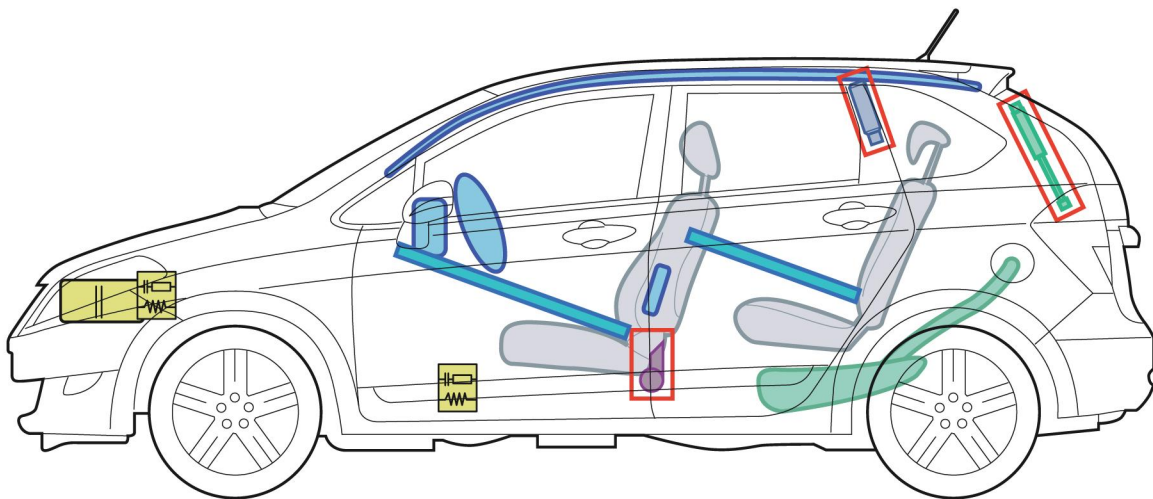

## FR-V

(BE1/BE3/BE5 5 -drzwiowy, od 2005)

### Legenda

	poduszka powietrzna		wzmocnienia konstrukcji/nadwozia		moduł sterujący
	generator gazowy		amortyzator gazowy		akumulator
	napinacz pasa bezpieczeństwa		zbiornik paliwa		