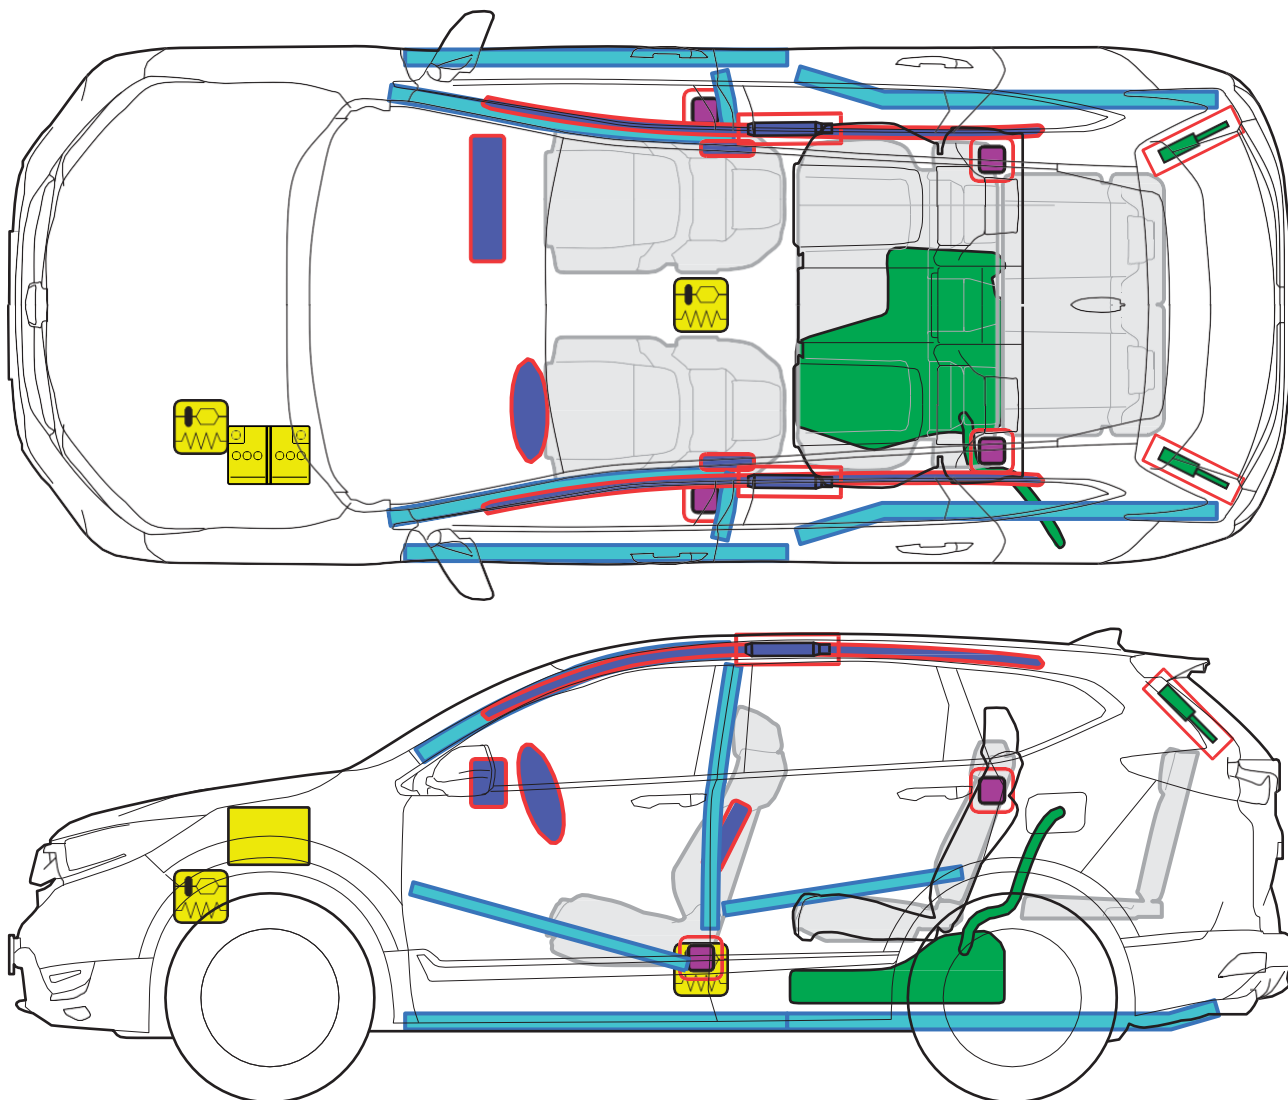

CR-V
(RW*, od 2019)

Legenda

	poduszka powietrzna		wzmocnienia konstrukcji nadwozia		moduł sterujący
	generator gazu		sprężyna gazowa		akumulator 12V
	napienacz pasa bezpieczeństwa		zbiornik paliwa		