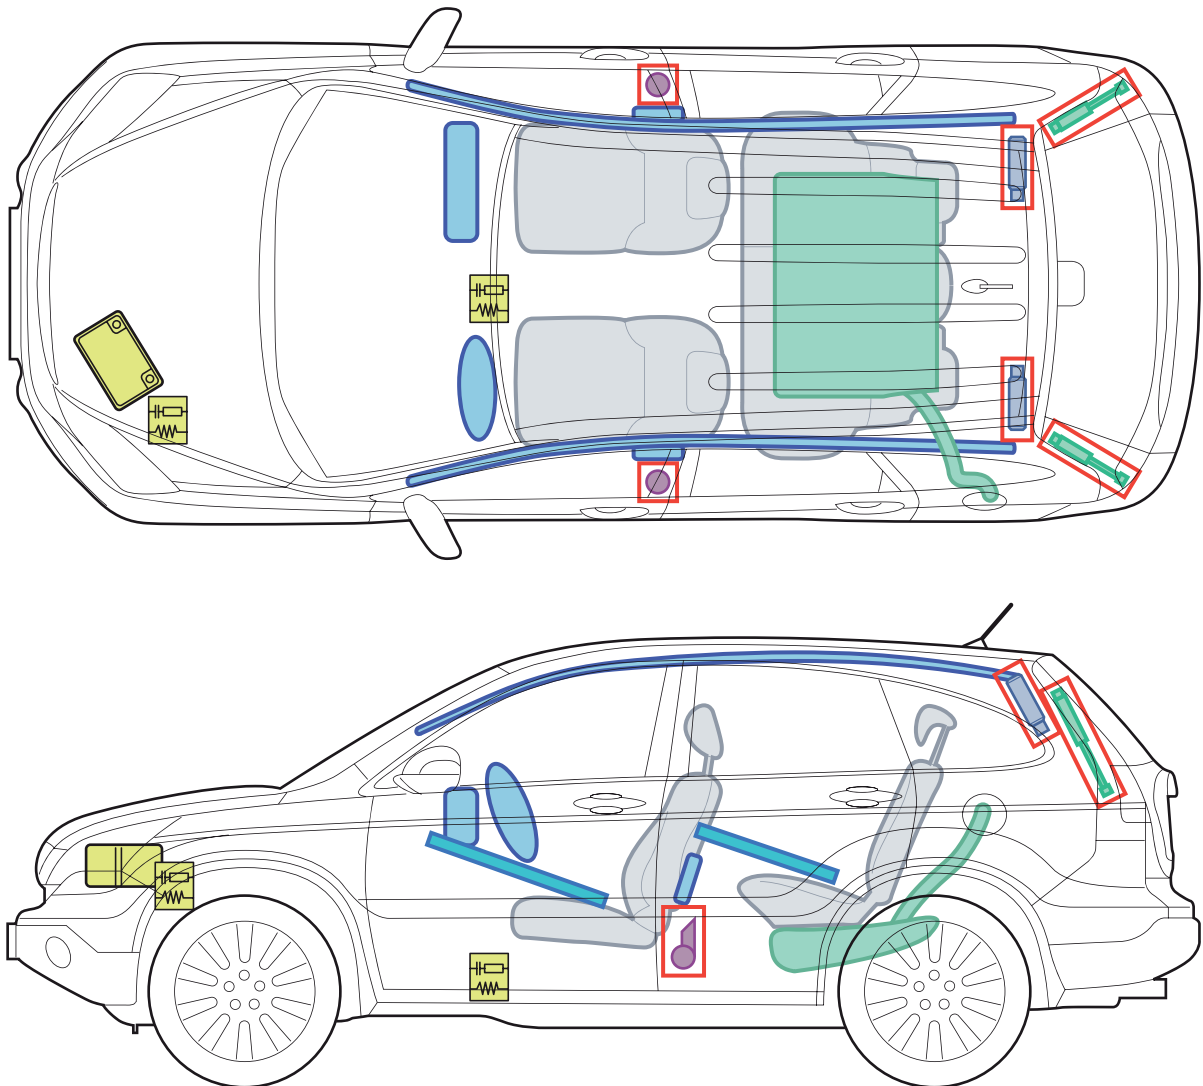

CR-V (RE5/RE6/RE7 5-Türer, ab 2007)

Legende

	Airbag		Karosserie- verstärkung		Steuergerät
	Gas- generator		Gasdruck- dämpfer		12 Volt- Batterie
	Gurtstraffer		Kraftstoff- tank		