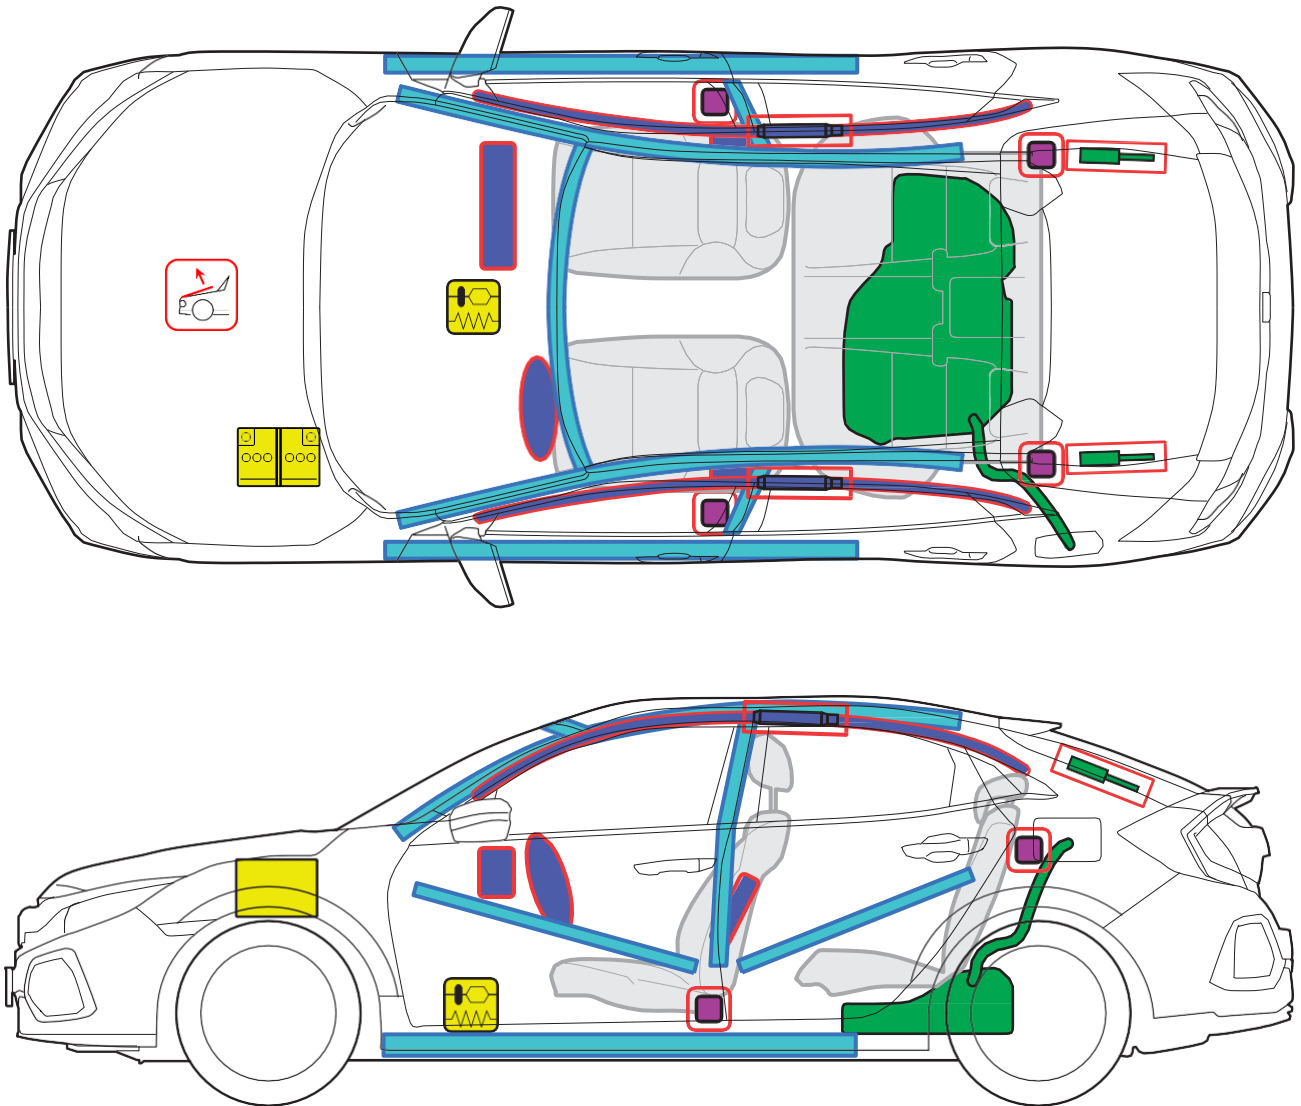

## Civic 5D Diesel (FK9, 2018-)

### Legend

	Airbag		Karosserie- verstärkung		Steuergerät
	Gas- generator		Gasdruck- dämpfer		12 Volt- Batterie
	Gurtstraffer		Kraftstoff- tank		aktives Fußgängerschutz- System