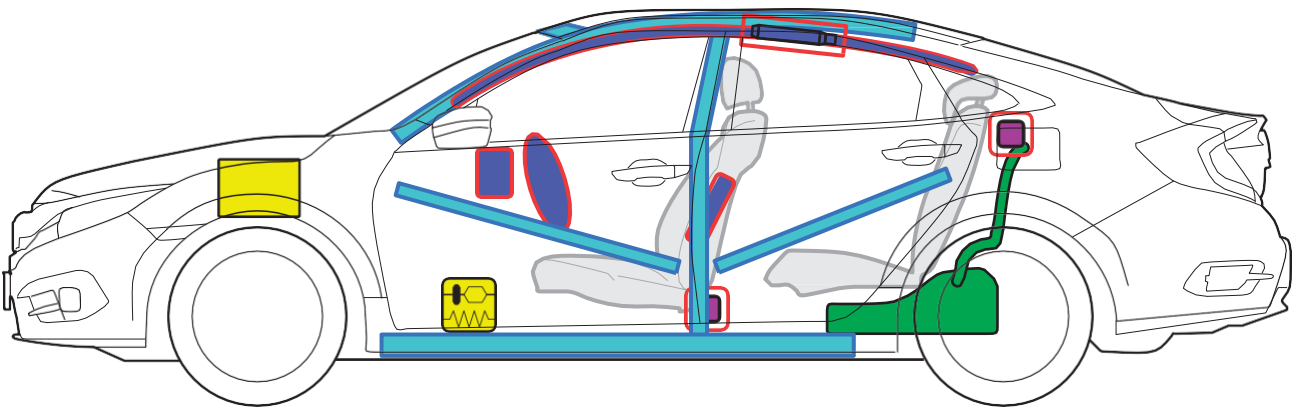

Civic 4D Diesel (FC8, 2018-)

Legend

	Airbag		Karosserie- verstärkung		Steuergerät
	Gas- generator		Gasdruckd ämpfer		12 Volt- Batterie
	Gurtstraffer		Kraftstoff- tank		aktives Fußgängerschutz- System