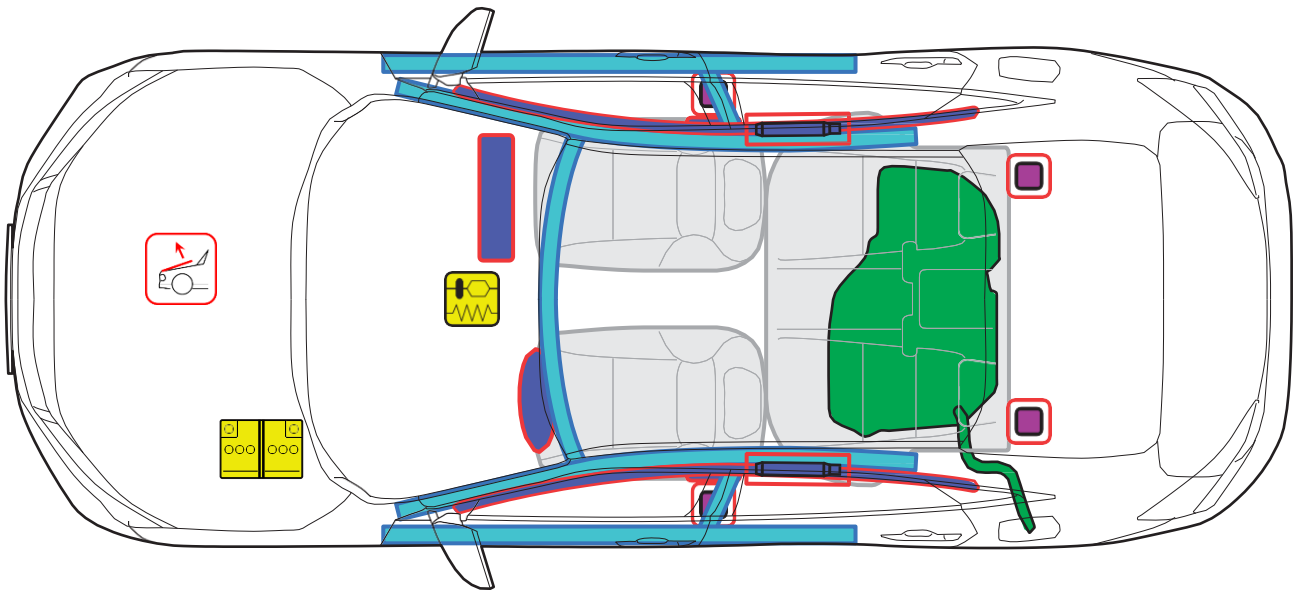

Civic 4D Diesel (FC8, 2018-)

Legend

	Airbag		Karosserie- verstärkung		Steuergerät
	Gas- generator		Gasdruckd ämpfer		12 Volt- Batterie
	Gurtstraffer		Kraftstoff- tank		aktives Fußgängerschutz- System