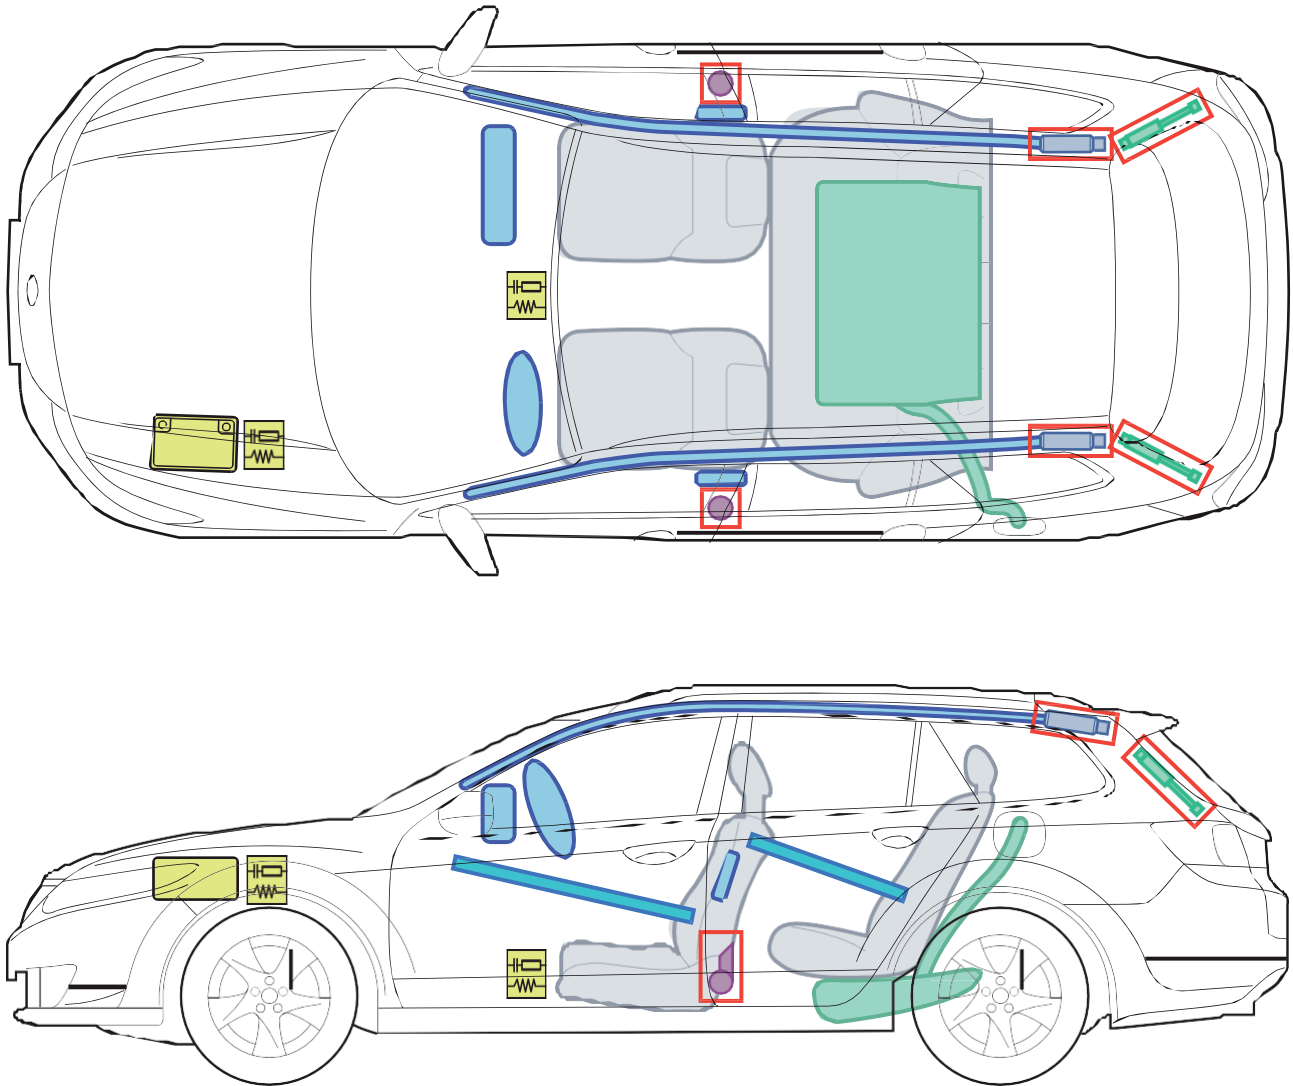

## ACCORD Tourer (CW1/CW2/CW3 5-Türer, ab 2008)

### Legenda

	Airbag		Rinforzi strutturali della carrozzeria		Centralina di controllo
	Generatore di Gas		Molle a Gas		12 Volt-Batteria
	Tenditore della cintura di sicurezza		Serbatoio Carburante		

A