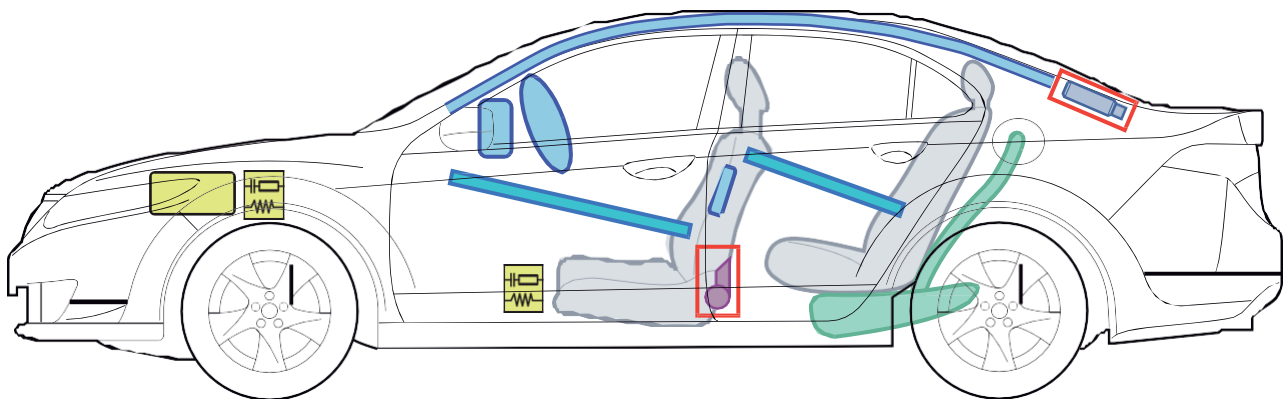

ACCORD

(CU1/CU2/CU3 4-Türer, ab 2008)

Legenda

	Airbag		Rinforzi strutturali della carrozzeria		Centralina di controllo
	Generatore di Gas		Molle a Gas		12 Volt-Batteria
	Tenditore della cintura di sicurezza		Serbatoio Carburante		