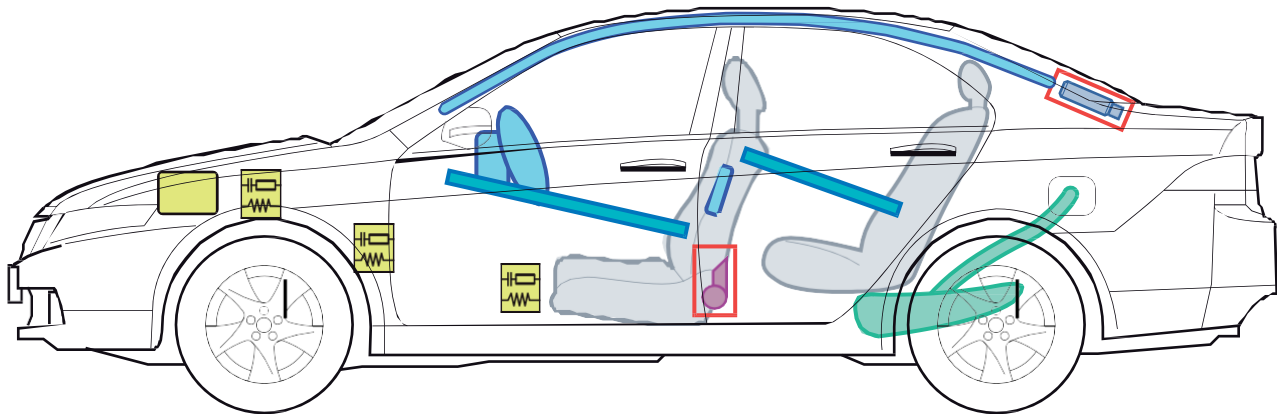

ACCORD

(CL7/CL9/CN1 4-Türer, 2003-2008)

Legenda

	Airbag		Rinforzi strutturali della carrozzeria		Centralina di controllo	A
	Generatore di gas		Molle a Gas		12 Volt-Batteria	
	Tenditore della cintura di sicurezza		Serbatoio carburante			