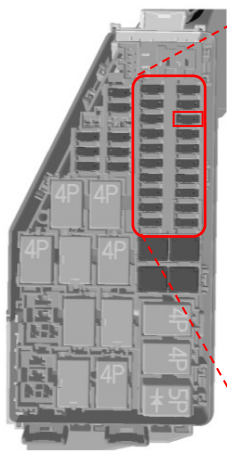

Installatiedocumenten voor alcoholsloten

Aansluitschema's

Plaats van de zekering: Zekeringkast onder de motorkap

1	13
2	14
3	15
4	16
5	17
6	18
7	19
8	20
9	21
10	22
11	23
12	24

Zekeringkast onder de motorkap

27	28	29	30	31	32	33	34	35	36	37	38	39
14	15	16	17	18	19	20	21	22	23	24	25	26
1	2	3	4	5	6	7	8	9	10	11	12	13

	Function	Position of connection
①	Batterijvoeding (+B), niet blokkerend (Zekering 15 - Zekeringkast onder de motorkap - limiet 10A)	Pen 1 van 4-pins connector (Mannelijk)
②	Ontstekingsvermogen (IG1) (Voertuig gereed) (Zekering 7 - Zekeringkastje onder het dashboard - limiet 10A)	Pen 2 van 4-pins connector (Mannelijk)
③	Werking van de motor (startsignaal) (STRQ) Verhindert het starten van het voertuig als het circuit open is.	Pen 3 van 4-pins connector (Mannelijk) Pen 3 van 4-pins connector (vrouwelijk)
④	Grond	Pen 4 van 4-pins connector (Mannelijk)

Wanneer u het alcoholslot op het dashboard installeert, installeer het dan zo dat het het zicht van de bestuurder of de bediening van het voertuig niet belemmert.

Montagehandleiding:

(RHD)

Plaats van het aansluitpunt:

4 pins draad naar draad connector

Gezichtspunt

Montagehandleiding:

(LHD)

Plaats van het aansluitpunt:

4 pins draad naar draad connector

Gezichtspunt

**Aansluitpunt:**