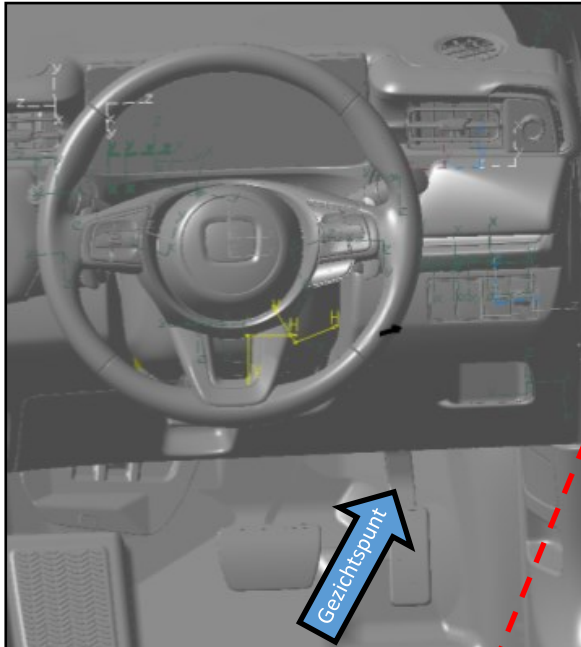

27	28	29	30	31	32	33	34	35	36	37	38	39
14	15	16	17	18	19	20	21	22	23	24	25	26
1	2	3	4	5	6	7	8	9	10	11	12	13

	Function	Position of connection
①	Batterijvoeding (+B), niet blokkerend (Zekering 15 - Zekeringkast onder de motorkap - limiet 10A)	Pen 1 van 4-pins connector (Mannelijk)
②	Ontstekingsvermogen (IG1) (Voertuig gereed) (Zekering 7 - Zekeringkastje onder het dashboard - limiet 10A)	Pen 2 van 4-pins connector (Mannelijk)
③	Werking van de motor (startsignaal) (STRQ) Verhindert het starten van het voertuig als het circuit open is.	Pen 3 van 4-pins connector (Mannelijk) Pen 3 van 4-pins connector (vrouwelijk)
④	Grond	Pen 4 van 4-pins connector (Mannelijk)

Veiligheidsrisico's bij de installatie en aandachtspunten

Bij de installatie op voertuigen met airbags mag u nooit apparatuur of bedrading installeren op een plaats die de onderdelen van de airbagbekleding of de werking van de airbag kan verstoren. In geval van nood kan dit ernstige gevolgen hebben voor de passagiers.

Wanneer u het alcoholslot op het dashboard installeert, installeer het dan zo dat het het zicht van de bestuurder of de bediening van het voertuig niet belemmert.

Montagehandleiding:

(RHD)

Plaats van het aansluitpunt:

4 pins draad naar draad connector

Gezichtspunt

Montagehandleiding:

(LHD)

Plaats van het aansluitpunt:

4 pins draad naar draad connector

Gezichtspunt

**Aansluitpunt:**