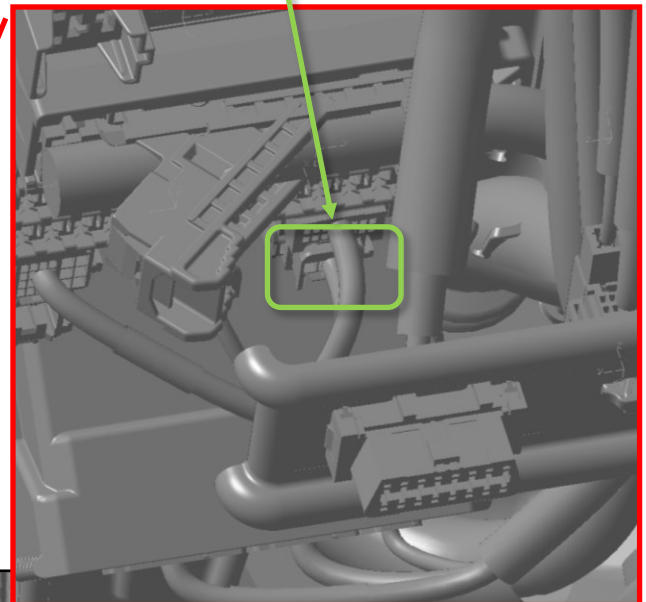

27	28	29	30	31	32	33	34	35	36	37	38	39
14	15	16	17	18	19	20	21	22	23	24	25	26
1	2	3	4	5	6	7	8	9	10	11	12	13

	Function	Position of connection
①	Batterijvoeding (+B), niet blokkerend (Zekering 15 - Zekeringkast onder de motorkap - limiet 10A)	Pen 1 van 4-pins connector (Mannelijk)
②	Ontstekingsvermogen (IG1) (Voertuig gereed) (Zekering 7 - Zekeringkastje onder het dashboard - limiet 10A)	Pen 2 van 4-pins connector (Mannelijk)
③	Werking van de motor (startsignaal) (STRQ) Verhindert het starten van het voertuig als het circuit open is.	Pen 3 van 4-pins connector (Mannelijk) Pen 3 van 4-pins connector (vrouwelijk)
④	Grond	Pen 4 van 4-pins connector (Mannelijk)

Veiligheidsrisico's bij de installatie en aandachtspunten

Bij de installatie op voertuigen met airbags mag u nooit apparatuur of bedrading installeren op een plaats die de onderdelen van de airbagbekleding of de werking van de airbag kan verstoren. In geval van nood kan dit ernstige gevolgen hebben voor de passagiers.

Wanneer u het alcoholslot op het dashboard installeert, installeer het dan zo dat het het zicht van de bestuurder of de bediening van het voertuig niet belemmert.

Montagehandleiding:

(RHD)

Plaats van het aansluitpunt:

4 pins draad naar draad connector

Gezichtspunt

Montagehandleiding:

(LHD)

Plaats van het aansluitpunt:

4 pins draad naar draad connector

Gezichtspunt

**Aansluitpunt:**