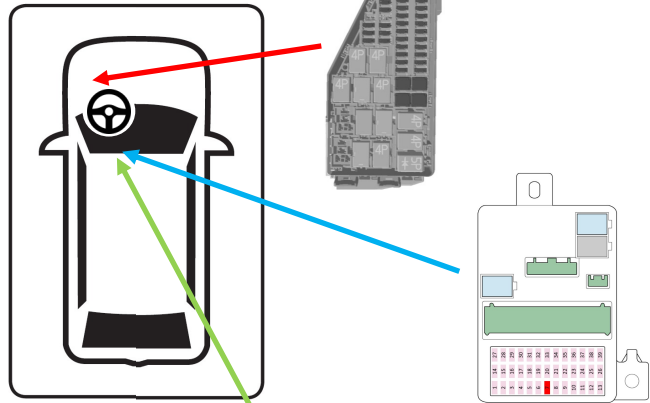

Wanneer u het alcoholslot op het dashboard installeert, installeer het dan zo dat het het zicht van de bestuurder of de bediening van het voertuig niet belemmert.

Montagehandleiding:

(RHD)

Plaats van het aansluitpunt:

4 pins draad naar draad connector

Gezichtspunt

Montagehandleiding:

(LHD)

Plaats van het aansluitpunt:

4 pins draad naar draad connector

Gezichtspunt

**Aansluitpunt:**

4 pins draad naar draad connector

Maak de connector los en maak de verbindingen tussen de mannelijke en vrouwelijke connectors met compatibele connectors en aansluitingen van YAZAKI.

Type aansluiting: YAZAKI