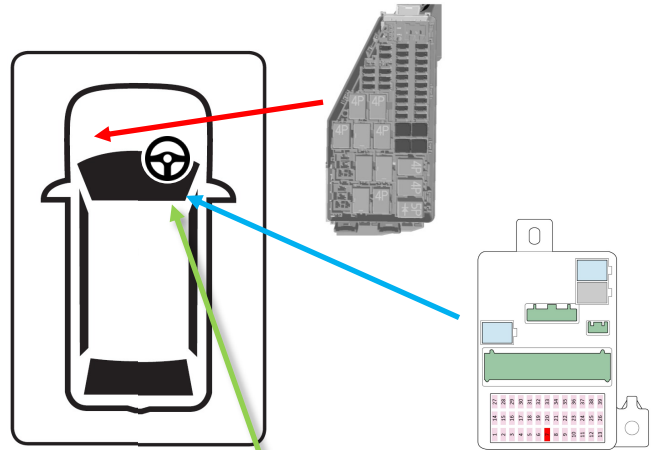

27	28	29	30	31	32	33	34	35	36	37	38	39
14	15	16	17	18	19	20	21	22	23	24	25	26
1	2	3	4	5	6	7	8	9	10	11	12	13

	Function	Position of connection
①	Batterijvoeding (+B), niet blokkerend (Zekering 15 - Zekeringkast onder de motorkap - limiet 10A)	Pen 1 van 4-pins connector (Mannelijk)
②	Ontstekingsvermogen (IG1) (Voertuig gereed) (Zekering 7 - Zekeringkastje onder het dashboard - limiet 10A)	Pen 2 van 4-pins connector (Mannelijk)
③	Werking van de motor (startsignaal) (STRQ) Verhindert het starten van het voertuig als het circuit open is.	Pen 3 van 4-pins connector (Mannelijk) Pen 3 van 4-pins connector (vrouwelijk)
④	Grond	Pen 4 van 4-pins connector (Mannelijk)

Veiligheidsrisico's bij de installatie en aandachtspunten

Bij de installatie op voertuigen met airbags mag u nooit apparatuur of bedrading installeren op een plaats die de onderdelen van de airbagbekleding of de werking van de airbag kan verstoren. In geval van nood kan dit ernstige gevolgen hebben voor de passagiers.

Wanneer u het alcoholslot op het dashboard installeert, installeer het dan zo dat het het zicht van de bestuurder of de bediening van het voertuig niet belemmert.

Montagehandleiding:

(RHD)

Plaats van het aansluitpunt:

4 pins draad naar draad connector

Gezichtspunt

Montagehandleiding:

(LHD)

Plaats van het aansluitpunt:

4 pins draad naar draad connector

Gezichtspunt

**Aansluitpunt:**