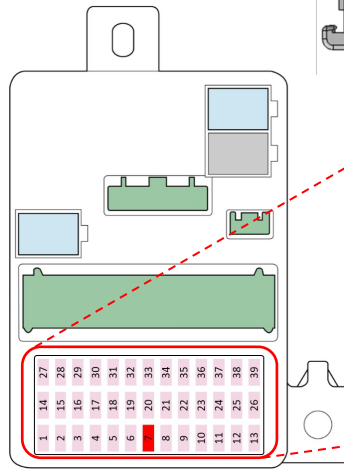

Installatiedocumenten voor alcoholsloten

Aansluitschema's

Plaats van de zekering: Zekeringkast onder de motorkap

1	13
2	14
3	15
4	16
5	17
6	18
7	19
8	20
9	21
10	22
11	23
12	24

Zekeringkast onder de motorkap

27	28	29	30	31	32	33	34	35	36	37	38	39
14	15	16	17	18	19	20	21	22	23	24	25	26
1	2	3	4	5	6	7	8	9	10	11	12	13

	Function	Position of connection
①	Batterijvoeding (+B), niet blokkerend (Zekering 15 - Zekeringkast onder de motorkap - limiet 10A)	Pen 1 van 4-pins connector (Mannelijk)
②	Ontstekingsvermogen (IG1) (Voertuig gereed) (Zekering 7 - Zekeringkastje onder het dashboard - limiet 10A)	Pen 2 van 4-pins connector (Mannelijk)
③	Werking van de motor (startsignaal) (STRQ) Verhindert het starten van het voertuig als het circuit open is.	Pen 3 van 4-pins connector (Mannelijk) Pen 3 van 4-pins connector (vrouwelijk)
④	Grond	Pen 4 van 4-pins connector (Mannelijk)

Wanneer u het alcoholslot op het dashboard installeert, installeer het dan zo dat het het zicht van de bestuurder of de bediening van het voertuig niet belemmert.

Montagehandleiding:

(RHD)

Plaats van het aansluitpunt:

4 pins draad naar draad connector

Gezichtspunt

Montagehandleiding:

(LHD)

Plaats van het aansluitpunt:

4 pins draad naar draad connector

Gezichtspunt

**Aansluitpunt:**