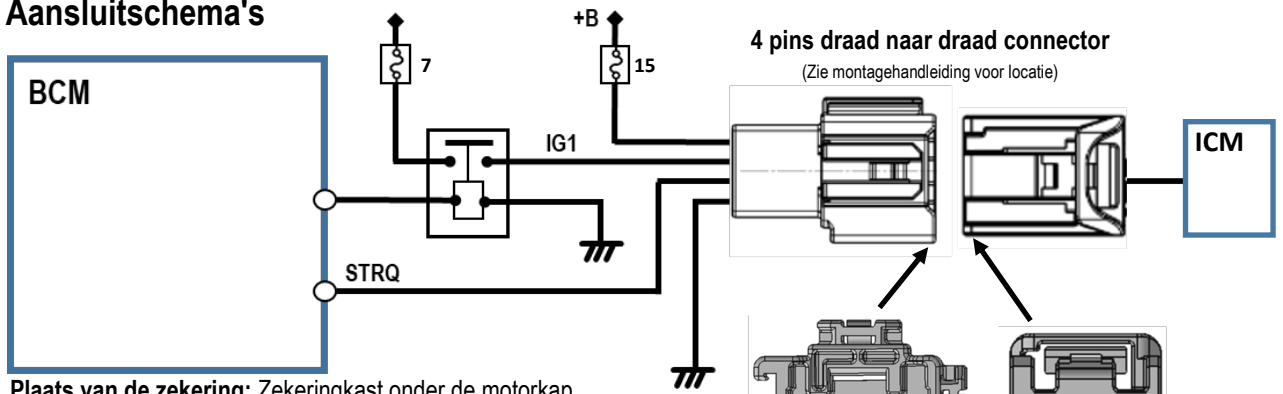

Installatiedocumenten voor alcoholsloten

Aansluitschema's

Plaats van de zekering: Zekeringkast onder de motorkap

1	13
2	14
3	15
4	16
5	17
6	18
7	19
8	20
9	21
10	22
11	23
12	24

Zekeringkast onder de motorkap

27	28	29	30	31	32	33	34	35	36	37	38	39
14	15	16	17	18	19	20	21	22	23	24	25	26
1	2	3	4	5	6	7	8	9	10	11	12	13

	Function	Position of connection
①	Batterijvoeding (+B), niet blokkerend (Zekering 15 - Zekeringkast onder de motorkap - limiet 10A)	Pen 1 van 4-pins connector (Mannelijk)
②	Ontstekingsvermogen (IG1) (Voertuig gereed) (Zekering 7 - Zekeringkastje onder het dashboard - limiet 10A)	Pen 2 van 4-pins connector (Mannelijk)
③	Werking van de motor (startsignaal) (STRQ) Verhindert het starten van het voertuig als het circuit open is.	Pen 3 van 4-pins connector (Mannelijk) Pen 3 van 4-pins connector (vrouwelijk)
④	Grond	Pen 4 van 4-pins connector (Mannelijk)

Wanneer u het alcoholslot op het dashboard installeert, installeer het dan zo dat het het zicht van de bestuurder of de bediening van het voertuig niet belemmert.

Montagehandleiding:

(RHD)

Plaats van het aansluitpunt:

4 pins draad naar draad connector

Gezichtspunt

Montagehandleiding:

(LHD)

Plaats van het aansluitpunt:

4 pins draad naar draad connector

Gezichtspunt

**Aansluitpunt:**