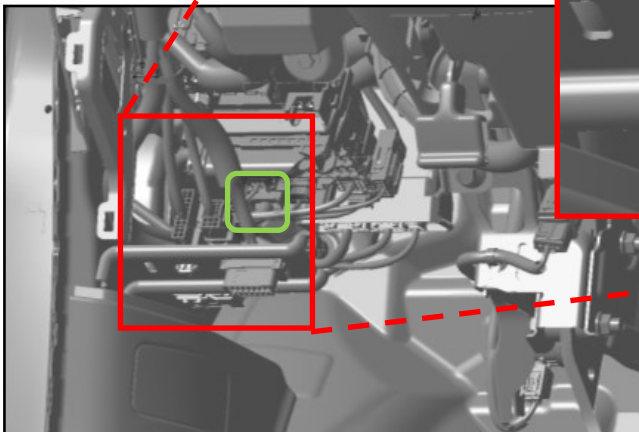

Veiligheidsrisico's bij de installatie en aandachtspunten

Bij de installatie op voertuigen met airbags mag u nooit apparatuur of bedrading installeren op een plaats die de onderdelen van de airbagbekleding of de werking van de airbag kan verstoren. In geval van nood kan dit ernstige gevolgen hebben voor de passagiers.

Wanneer u het alcoholslot op het dashboard installeert, installeer het dan zo dat het het zicht van de bestuurder of de bediening van het voertuig niet belemmert.

Montagehandleiding:

(RHD)

Plaats van het aansluitpunt:

4 pins draad naar draad connector

Gezichtspunt

Montagehandleiding:

(LHD)

Plaats van het aansluitpunt:

4 pins draad naar draad connector

Gezichtspunt

**Aansluitpunt:**

4 pins draad naar draad connector

Maak de connector los en maak de verbindingen tussen de mannelijke en vrouwelijke connectors met compatibele connectors en aansluitingen van YAZAKI.

Type aansluiting: YAZAKI