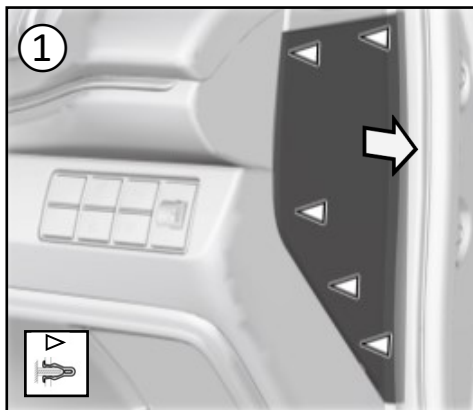

4 pins draad naar draad connector

Gezichtspunt

Montagehandleiding:

(LHD)

Plaats van het aansluitpunt:

4 pins draad naar draad connector

Gezichtspunt

**Aansluitpunt:**

7116-7390-02 (M)

7116-7391-02 (L)

*Verschillende maten per draadmaat

Paneel verwijderen:

RHD getoond, LHD is een spiegelbeeld.

**Wijziging van de werking van het voertuig:**

Geen van toepassing.

Montagepositie van handset voor alcoholslot en controle-eenheid voor alcoholslot:**Aanbevolen installatiepositie:**

Installeer in een positie die het rijden of het zicht niet belemmert.

Posities waar het niet mag worden geïnstalleerd:

Niet installeren in het gebied waar de airbag wordt geactiveerd.