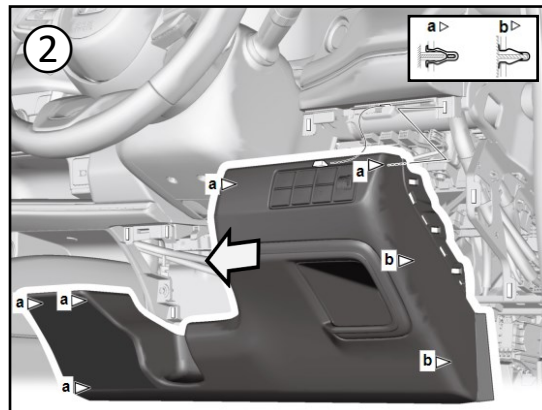

4 pins draad naar draad connector

Gezichtspunt

Montagehandleiding:

(LHD)

Plaats van het aansluitpunt:

4 pins draad naar draad connector

Gezichtspunt

**Aansluitpunt:**

7116-7390-02 (M)

7116-7391-02 (L)

*Verschillende maten per draadmaat

Paneel verwijderen:

RHD getoond, LHD is een spiegelbeeld.

**Wijziging van de werking van het voertuig:**

Geen van toepassing.

Montagepositie van handset voor alcoholslot en controle-eenheid voor alcoholslot:**Aanbevolen installatiepositie:**

Installeer in een positie die het rijden of het zicht niet belemmert.

Posities waar het niet mag worden geïnstalleerd:

Niet installeren in het gebied waar de airbag wordt geactiveerd.