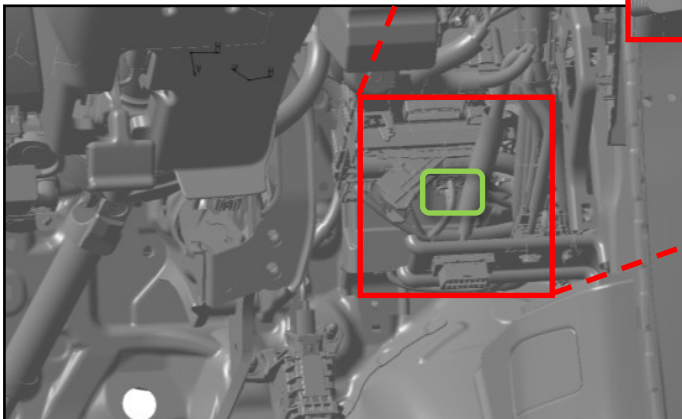

Veiligheidsrisico's bij de installatie en aandachtspunten

Bij de installatie op voertuigen met airbags mag u nooit apparatuur of bedrading installeren op een plaats die de onderdelen van de airbagbekleding of de werking van de airbag kan verstoren. In geval van nood kan dit ernstige gevolgen hebben voor de passagiers.

Wanneer u het alcoholslot op het dashboard installeert, installeer het dan zo dat het het zicht van de bestuurder of de bediening van het voertuig niet belemmert.

Montagehandleiding:

(RHD)

Plaats van het aansluitpunt:

4 pins draad naar draad connector

Gezichtspunt

Montagehandleiding:

(LHD)

Plaats van het aansluitpunt:

4 pins draad naar draad connector

Gezichtspunt

**Aansluitpunt:**