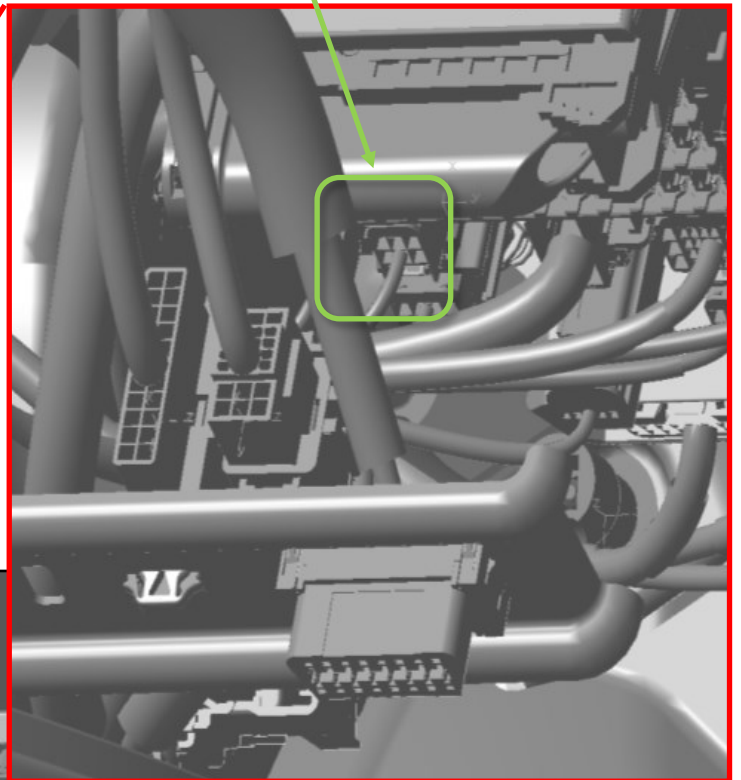

Veiligheidsrisico's bij de installatie en aandachtspunten

Bij de installatie op voertuigen met airbags mag u nooit apparatuur of bedrading installeren op een plaats die de onderdelen van de airbagbekleding of de werking van de airbag kan verstoren. In geval van nood kan dit ernstige gevolgen hebben voor de passagiers.

Wanneer u het alcoholslot op het dashboard installeert, installeer het dan zo dat het het zicht van de bestuurder of de bediening van het voertuig niet belemmert.

Montagehandleiding:

(RHD)

Plaats van het aansluitpunt:

4 pins draad naar draad connector

Gezichtspunt

Montagehandleiding:

(LHD)

Plaats van het aansluitpunt:

4 pins draad naar draad connector

Gezichtspunt

**Aansluitpunt:**

4 pins draad naar draad connector

Maak de connector los en maak de verbindingen tussen de mannelijke en vrouwelijke connectors met compatibele connectors en aansluitingen van YAZAKI.

Type aansluiting: YAZAKI