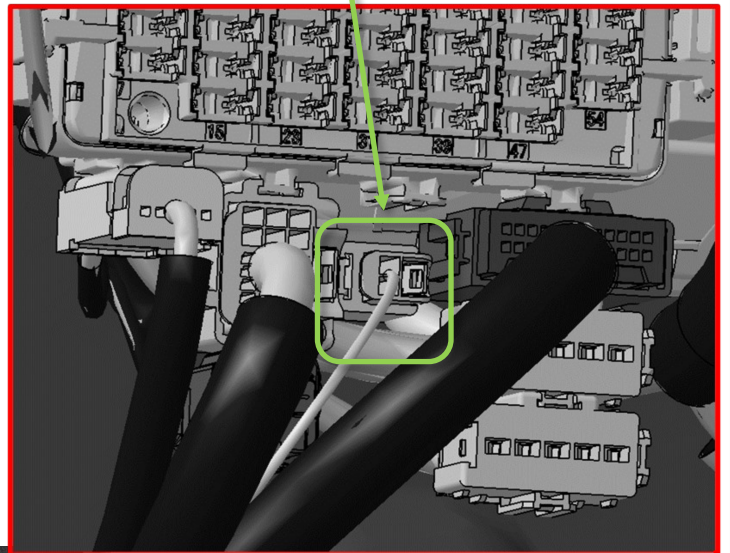

Veiligheidsrisico's bij de installatie en aandachtspunten

Bij de installatie op voertuigen met airbags mag u nooit apparatuur of bedrading installeren op een plaats die de onderdelen van de airbagbekleding of de werking van de airbag kan verstoren. In geval van nood kan dit ernstige gevolgen hebben voor de passagiers.

Wanneer u het alcoholslot op het dashboard installeert, installeer het dan zo dat het het zicht van de bestuurder of de bediening van het voertuig niet belemmert.

Montagehandleiding:

(RHD)

Plaats van het aansluitpunt:

2 pins draad naar draad connector

Gezichtspunt

Montagehandleiding:

(LHD)

Plaats van het aansluitpunt:

2 pins draad naar draad connector

Gezichtspunt

**Aansluitpunt:**

2 pins draad naar draad connector

Maak de connector los en maak de verbindingen tussen de mannelijke en vrouwelijke connectors met compatibele connectors en aansluitingen van YAZAKI.

6-polige aansluiting zekeringkast