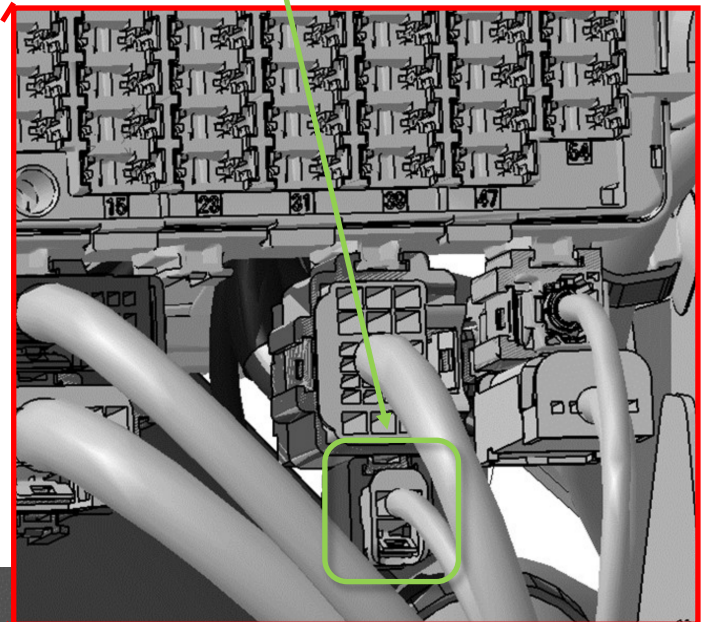

Wanneer u het alcoholslot op het dashboard installeert, installeer het dan zo dat het het zicht van de bestuurder of de bediening van het voertuig niet belemmert.

Montagehandleiding:

(RHD)

Plaats van het aansluitpunt:

2 pins draad naar draad connector

Gezichtspunt

Montagehandleiding:

(LHD)

Plaats van het aansluitpunt:

2 pins draad naar draad connector

Gezichtspunt

**Aansluitpunt:**

2 pins draad naar draad connector

Maak de connector los en maak de verbindingen tussen de mannelijke en vrouwelijke connectors met compatibele connectors en aansluitingen van YAZAKI.

6-polige aansluiting zekeringkast

Aansluiten met behulp van een vrouwelijke 6-pins connector en klemmen gemaakt door YAZAKI

Type aansluiting: YAZAKI

7186-8845 (2 pins mannetje)

Mannelijke terminals*

7114-7386-02 (S)

7114-7387-02 (M)

7114-7388-02 (L)