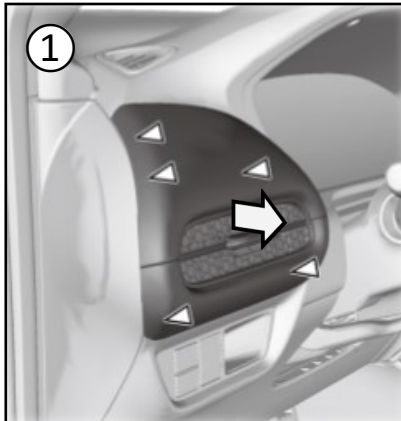

2 pins draad naar draad connector

Gezichtspunt

Montagehandleiding:

(LHD)

Plaats van het aansluitpunt:

2 pins draad naar draad connector

Gezichtspunt

**Aansluitpunt:**

Aansluiten met behulp van een vrouwelijke 6-pins connector en klemmen gemaakt door YAZAKI

Type aansluiting: YAZAKI

7186-8845 (2 pins mannetje)

Mannelijke terminals*

7114-7386-02 (S)

7114-7387-02 (M)

7114-7388-02 (L)

7187-8845 (2 pin vrouwelijk)

Vrouwelijke terminals*

7116-7389-02 (S)

7116-7390-02 (M)

7116-7391-02 (L)

7187-8846 (6 pin vrouwelijk)

*Verschillende maten per draadmaat

Paneel verwijderen:

LHD getoond, RHD is een spiegelbeeld.

**Wijziging van de werking van het voertuig:**

Geen van toepassing.

Montagepositie van handset voor alcoholslot en controle-eenheid voor alcoholslot:**Aanbevolen installatiepositie:**