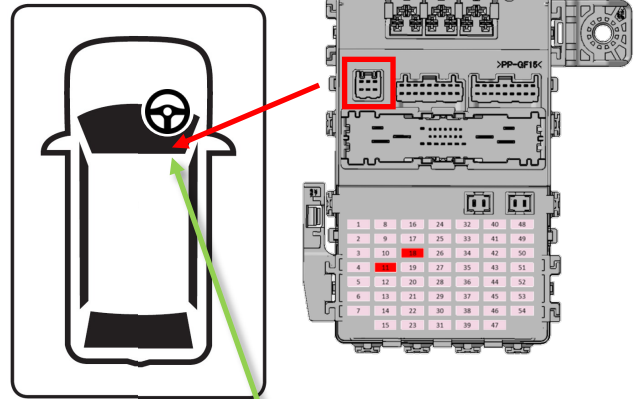

**Installatiedocument voor alcoholsloten****Aansluitschema's:**

	Functie	Positie van aansluiting
①	Batterijvoeding (+B), niet blokkerend (Zekering 18 - limiet 20A)	Pen 6 van de 6-polige zekeringkastaansluiting (Mannelijk)
②	Ontstekingsvermogen (IG1) (Voertuig gereed) (Zekering 11 - limiet 10A)	Pen 1 van de 6-polige zekeringkastaansluiting (Mannelijk)
③	Engine operation (Start signal) (STRQ) Prohibits the vehicle from starting if circuit is open.	Pen 1 van 2-pins connector (Mannelijk) Pen 1 van 2-pins connector (vrouwelijk)
④	Grond	Pen 2 van 2-pins connector (Mannelijk)

Veiligheidsrisico's bij de installatie en aandachtspunten

Bij de installatie op voertuigen met airbags mag u nooit apparatuur of bedrading installeren op een plaats die de onderdelen van de airbagbekleding of de werking van de airbag kan verstoren. In geval van nood kan dit ernstige gevolgen hebben voor de passagiers.

Wanneer u het alcoholslot op het dashboard installeert, installeer het dan zo dat het het zicht van de bestuurder of de bediening van het voertuig niet belemmert.

Montagehandleiding:

(RHD)

Plaats van het aansluitpunt:

2 pins draad naar draad connector

Gezichtspunt

Montagehandleiding:

(LHD)

Plaats van het aansluitpunt:

2 pins draad naar draad connector

Gezichtspunt

**Aansluitpunt:**