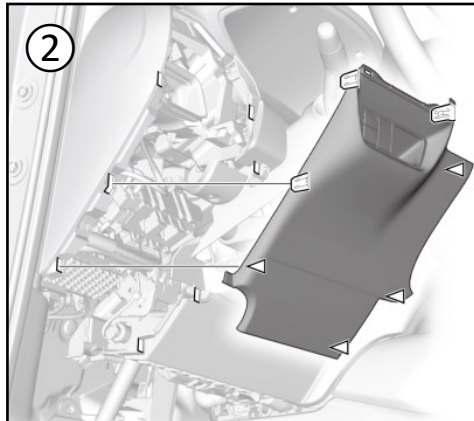

2 pins draad naar draad connector

Gezichtspunt

Montagehandleiding:

(LHD)

Plaats van het aansluitpunt:

2 pins draad naar draad connector

Gezichtspunt

**Aansluitpunt:**

7187-8845 (2 pin vrouwelijk)

Vrouwelijke terminals*

7116-7389-02 (S)

7116-7390-02 (M)

7116-7391-02 (L)

7187-8846 (6 pin vrouwelijk)

*Verschillende maten per draadmaat

Paneel verwijderen:

LHD getoond, RHD is een spiegelbeeld.

**Wijziging van de werking van het voertuig:**

Geen van toepassing.

Montagepositie van handset voor alcoholslot en controle-eenheid voor alcoholslot:**Aanbevolen installatiepositie:**