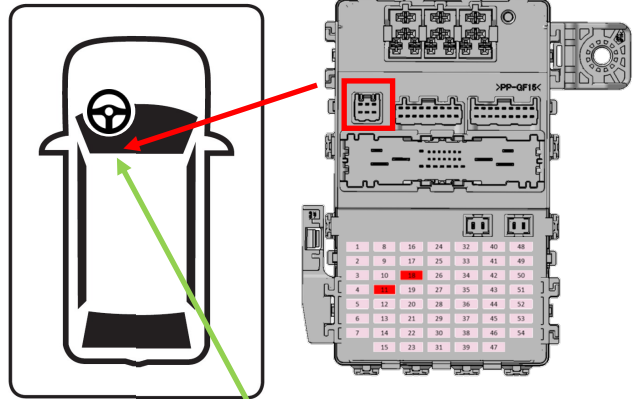

**Installatiedocument voor alcoholsloten****Aansluitschema's:**

	Functie	Positie van aansluiting
①	Batterijvoeding (+B), niet blokkerend (Zekering 18 - limiet 20A)	Pen 6 van de 6-polige zekeringkastaansluiting (Mannelijk)
②	Ontstekingsvermogen (IG1) (Voertuig gereed) (Zekering 11 - limiet 10A)	Pen 1 van de 6-polige zekeringkastaansluiting (Mannelijk)
③	Engine operation (Start signal) (STRQ) Prohibits the vehicle from starting if circuit is open.	Pen 1 van 2-pins connector (Mannelijk) Pen 1 van 2-pins connector (vrouwelijk)
④	Grond	Pen 2 van 2-pins connector (Mannelijk)

Wanneer u het alcoholslot op het dashboard installeert, installeer het dan zo dat het het zicht van de bestuurder of de bediening van het voertuig niet belemmert.

Montagehandleiding:

(RHD)

Plaats van het aansluitpunt:

2 pins draad naar draad connector

Gezichtspunt

Montagehandleiding:

(LHD)

Plaats van het aansluitpunt:

2 pins draad naar draad connector

Gezichtspunt

**Aansluitpunt:**

2 pins draad naar draad connector

Maak de connector los en maak de verbindingen tussen de mannelijke en vrouwelijke connectors met compatibele connectors en aansluitingen van YAZAKI.

6-polige aansluiting zekeringkast