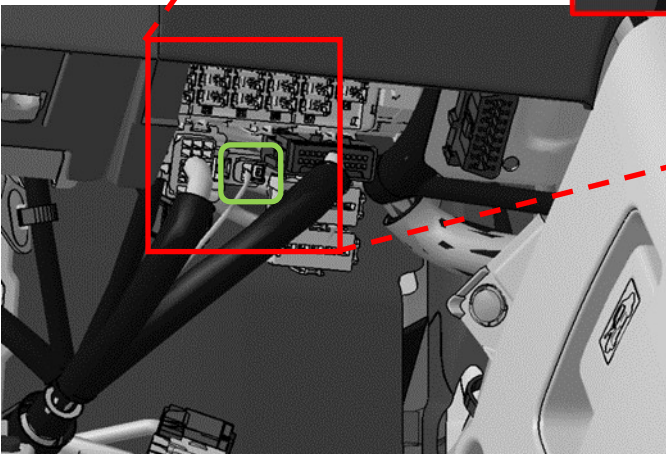

Veiligheidsrisico's bij de installatie en aandachtspunten

Bij de installatie op voertuigen met airbags mag u nooit apparatuur of bedrading installeren op een plaats die de onderdelen van de airbagbekleding of de werking van de airbag kan verstoren. In geval van nood kan dit ernstige gevolgen hebben voor de passagiers.

Wanneer u het alcoholslot op het dashboard installeert, installeer het dan zo dat het het zicht van de bestuurder of de bediening van het voertuig niet belemmert.

Montagehandleiding:

(RHD)

Plaats van het aansluitpunt:

2 pins draad naar draad connector

Gezichtspunt

Montagehandleiding:

(LHD)

Plaats van het aansluitpunt:

2 pins draad naar draad connector

Gezichtspunt

**Aansluitpunt:**

2 pins draad naar draad connector

Maak de connector los en maak de verbindingen tussen de mannelijke en vrouwelijke connectors met compatibele connectors en aansluitingen van YAZAKI.

6-polige aansluiting zekeringkast