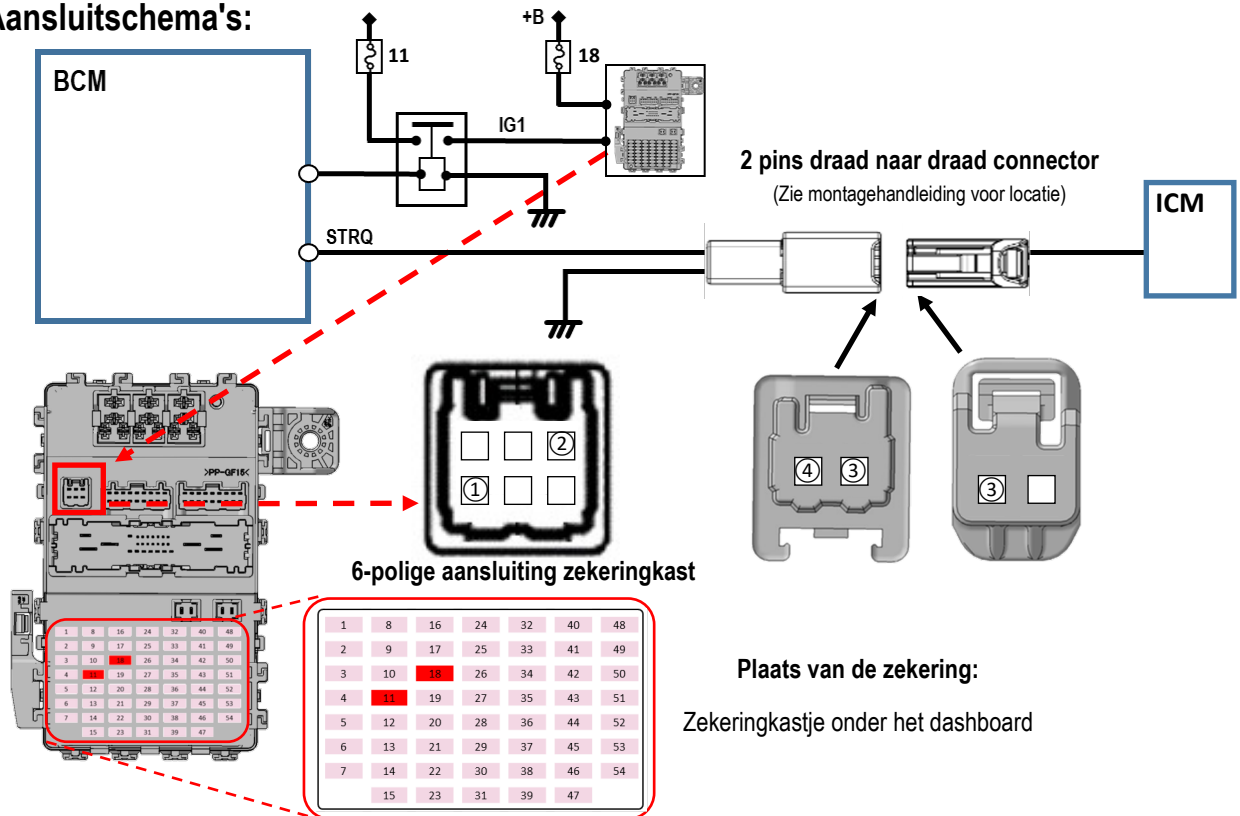

**Installatiedocument voor alcoholsloten****Aansluitschema's:**

	Functie	Positie van aansluiting
①	Batterijvoeding (+B), niet blokkerend (Zekering 18 - limiet 20A)	Pen 6 van de 6-polige zekeringkastaansluiting (Mannelijk)
②	Ontstekingsvermogen (IG1) (Voertuig gereed) (Zekering 11 - limiet 10A)	Pen 1 van de 6-polige zekeringkastaansluiting (Mannelijk)
③	Engine operation (Start signal) (STRQ) Prohibits the vehicle from starting if circuit is open.	Pen 1 van 2-pins connector (Mannelijk) Pen 1 van 2-pins connector (vrouwelijk)
④	Grond	Pen 2 van 2-pins connector (Mannelijk)

Veiligheidsrisico's bij de installatie en aandachtspunten

Bij de installatie op voertuigen met airbags mag u nooit apparatuur of bedrading installeren op een plaats die de onderdelen van de airbagbekleding of de werking van de airbag kan verstoren. In geval van nood kan dit ernstige gevolgen hebben voor de passagiers.

Wanneer u het alcoholslot op het dashboard installeert, installeer het dan zo dat het het zicht van de bestuurder of de bediening van het voertuig niet belemmert.

Montagehandleiding:

(RHD)

Plaats van het aansluitpunt:

2 pins draad naar draad connector

Gezichtspunt

Montagehandleiding:

(LHD)

Plaats van het aansluitpunt:

2 pins draad naar draad connector

Gezichtspunt

**Aansluitpunt:**