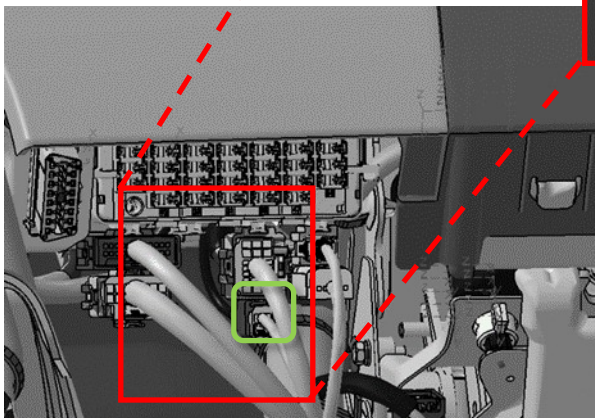

Wanneer u het alcoholslot op het dashboard installeert, installeer het dan zo dat het het zicht van de bestuurder of de bediening van het voertuig niet belemmert.

Montagehandleiding:

(RHD)

Plaats van het aansluitpunt:

2 pins draad naar draad connector

Gezichtspunt

Montagehandleiding:

(LHD)

Plaats van het aansluitpunt:

2 pins draad naar draad connector

Gezichtspunt

**Aansluitpunt:**

2 pins draad naar draad connector

Maak de connector los en maak de verbindingen tussen de mannelijke en vrouwelijke connectors met compatibele connectors en aansluitingen van YAZAKI.

6-polige aansluiting zekeringkast

Aansluiten met behulp van een vrouwelijke 6-pins connector en klemmen gemaakt door YAZAKI

Type aansluiting: YAZAKI

7186-8845 (2 pins mannetje)

Mannelijke terminals*

7114-7386-02 (S)

7114-7387-02 (M)

7114-7388-02 (L)