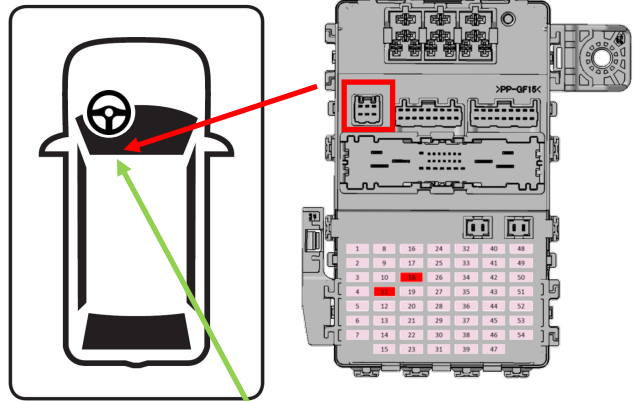

Installatiedocument voor alcoholsloten

Aansluitschema's:

	Functie	Positie van aansluiting
①	Batterijvoeding (+B), niet blokkerend (Zekering 18 - limiet 20A)	Pen 6 van de 6-polige zekeringkastaansluiting (Mannelijk)
②	Ontstekingsvermogen (IG1) (Voertuig gereed) (Zekering 11 - limiet 10A)	Pen 1 van de 6-polige zekeringkastaansluiting (Mannelijk)
③	Engine operation (Start signal) (STRQ) Prohibits the vehicle from starting if circuit is open.	Pen 1 van 2-pins connector (Mannelijk) Pen 1 van 2-pins connector (vrouwelijk)
④	Grond	Pen 2 van 2-pins connector (Mannelijk)

Wanneer u het alcoholslot op het dashboard installeert, installeer het dan zo dat het het zicht van de bestuurder of de bediening van het voertuig niet belemmert.

Montagehandleiding:

(RHD)

Plaats van het aansluitpunt:

2 pins draad naar draad connector

Gezichtspunt

Montagehandleiding:

(LHD)

Plaats van het aansluitpunt:

2 pins draad naar draad connector

Gezichtspunt

**Aansluitpunt:**

2 pins draad naar draad connector

Maak de connector los en maak de verbindingen tussen de mannelijke en vrouwelijke connectors met compatibele connectors en aansluitingen van YAZAKI.

6-polige aansluiting zekeringkast