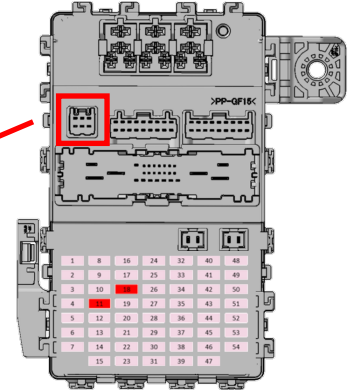

Installatiedocument voor alcoholsloten

Aansluitschema's:

	Functie	Positie van aansluiting
①	Batterijvoeding (+B), niet blokkerend (Zekering 18 - limiet 20A)	Pen 6 van de 6-polige zekeringkastaansluiting (Mannelijk)
②	Ontstekingsvermogen (IG1) (Voertuig gereed) (Zekering 11 - limiet 10A)	Pen 1 van de 6-polige zekeringkastaansluiting (Mannelijk)
③	Engine operation (Start signal) (STRQ) Prohibits the vehicle from starting if circuit is open.	Pen 1 van 2-pins connector (Mannelijk) Pen 1 van 2-pins connector (vrouwelijk)
④	Grond	Pen 2 van 2-pins connector (Mannelijk)

Veiligheidsrisico's bij de installatie en aandachtspunten

Bij de installatie op voertuigen met airbags mag u nooit apparatuur of bedrading installeren op een plaats die de onderdelen van de airbagbekleding of de werking van de airbag kan verstoren. In geval van nood kan dit ernstige gevolgen hebben voor de passagiers.

Wanneer u het alcoholslot op het dashboard installeert, installeer het dan zo dat het het zicht van de bestuurder of de bediening van het voertuig niet belemmert.

Montagehandleiding:

(RHD)

Plaats van het aansluitpunt:

2 pins draad naar draad connector

Gezichtspunt

Montagehandleiding:

(LHD)

Plaats van het aansluitpunt:

2 pins draad naar draad connector

Gezichtspunt

**Aansluitpunt:**