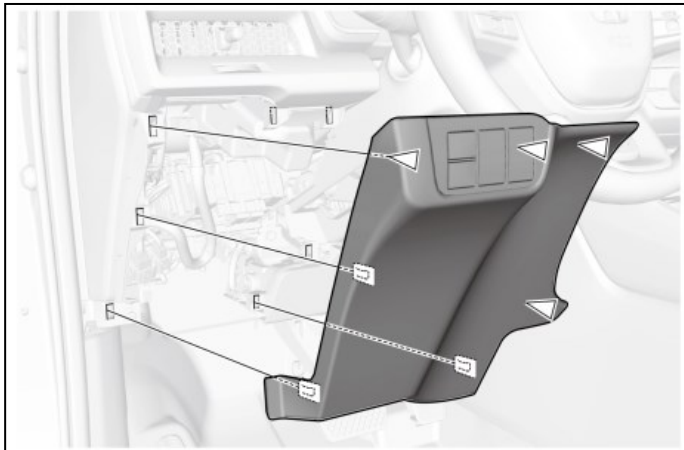

2 pins draad naar draad connector

Gezichtspunt

Montagehandleiding:

(LHD)

Plaats van het aansluitpunt:

2 pins draad naar draad connector

Gezichtspunt

**Aansluitpunt:**

Paneel verwijderen:

LHD getoond, RHD is een spiegelbeeld.

**Wijziging van de werking van het voertuig:**

Geen van toepassing.

Montagepositie van handset voor alcoholslot en controle-eenheid voor alcoholslot:**Aanbevolen installatiepositie:**