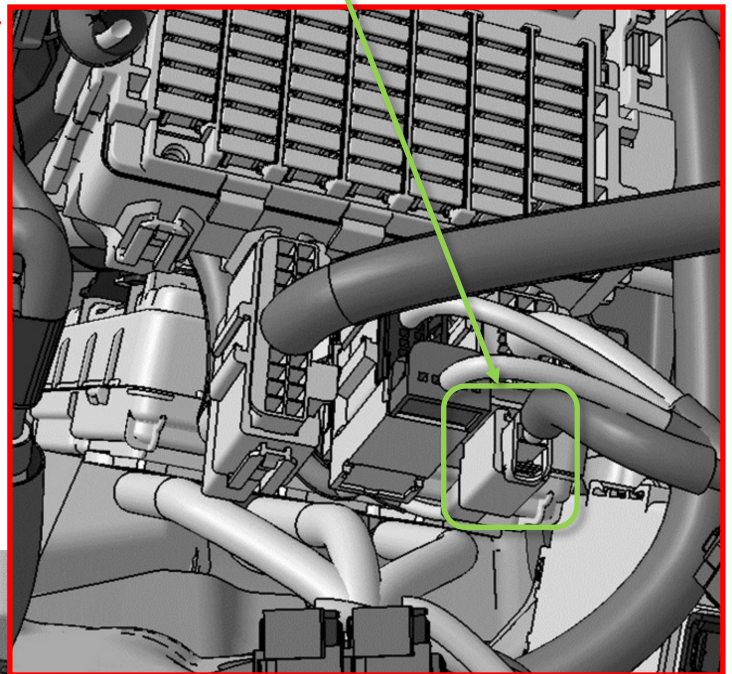

Installatiedocument voor alcoholsloten

Aansluitschema's:

	Functie	Positie van aansluiting
①	Batterijvoeding (+B), niet blokkerend (Zekering 18 - limiet 20A)	Pen 6 van de 6-polige zekeringkastaansluiting (Mannelijk)
②	Ontstekingsvermogen (IG1) (Voertuig gereed) (Zekering 11 - limiet 10A)	Pen 1 van de 6-polige zekeringkastaansluiting (Mannelijk)
③	Engine operation (Start signal) (STRQ) Prohibits the vehicle from starting if circuit is open.	Pen 1 van 2-pins connector (Mannelijk) Pen 1 van 2-pins connector (vrouwelijk)
④	Grond	Pen 2 van 2-pins connector (Mannelijk)

Veiligheidsrisico's bij de installatie en aandachtspunten

Bij de installatie op voertuigen met airbags mag u nooit apparatuur of bedrading installeren op een plaats die de onderdelen van de airbagbekleding of de werking van de airbag kan verstoren. In geval van nood kan dit ernstige gevolgen hebben voor de passagiers.

Wanneer u het alcoholslot op het dashboard installeert, installeer het dan zo dat het het zicht van de bestuurder of de bediening van het voertuig niet belemmert.

Montagehandleiding:

(RHD)

Plaats van het aansluitpunt:

2 pins draad naar draad connector

Gezichtspunt

Montagehandleiding:

(LHD)

Plaats van het aansluitpunt:

2 pins draad naar draad connector

Gezichtspunt

**Aansluitpunt:**