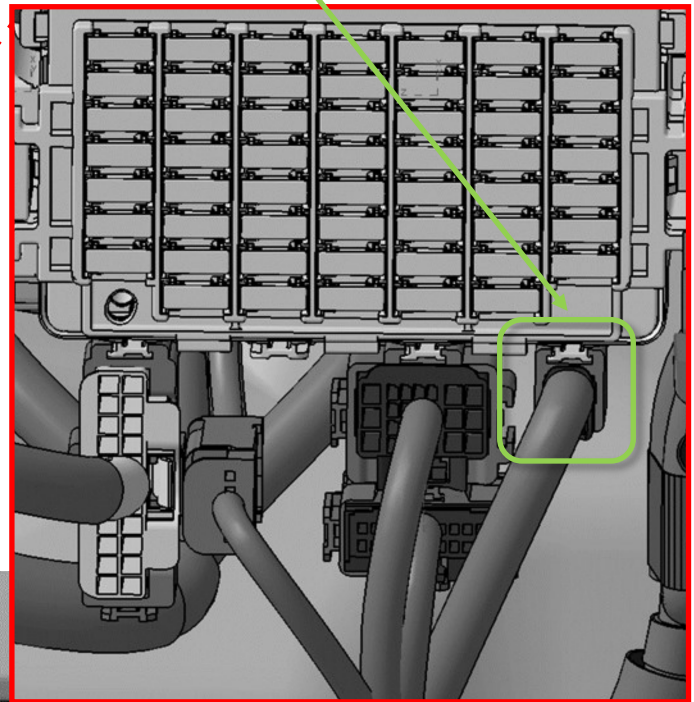

Installatiedocument voor alcoholsloten

Aansluitschema's:

	Functie	Positie van aansluiting
①	Batterijvoeding (+B), niet blokkerend (Zekering 18 - limiet 20A)	Pen 6 van de 6-polige zekeringkastaansluiting (Mannelijk)
②	Ontstekingsvermogen (IG1) (Voertuig gereed) (Zekering 11 - limiet 10A)	Pen 1 van de 6-polige zekeringkastaansluiting (Mannelijk)
③	Engine operation (Start signal) (STRQ) Prohibits the vehicle from starting if circuit is open.	Pen 1 van 2-pins connector (Mannelijk) Pen 1 van 2-pins connector (vrouwelijk)
④	Grond	Pen 2 van 2-pins connector (Mannelijk)

Wanneer u het alcoholslot op het dashboard installeert, installeer het dan zo dat het het zicht van de bestuurder of de bediening van het voertuig niet belemmert.

Montagehandleiding:

(RHD)

Plaats van het aansluitpunt:

2 pins draad naar draad connector

Gezichtspunt

Montagehandleiding:

(LHD)

Plaats van het aansluitpunt:

2 pins draad naar draad connector

Gezichtspunt

**Aansluitpunt:**

2 pins draad naar draad connector

Maak de connector los en maak de verbindingen tussen de mannelijke en vrouwelijke connectors met compatibele connectors en aansluitingen van YAZAKI.

6-polige aansluiting zekeringkast