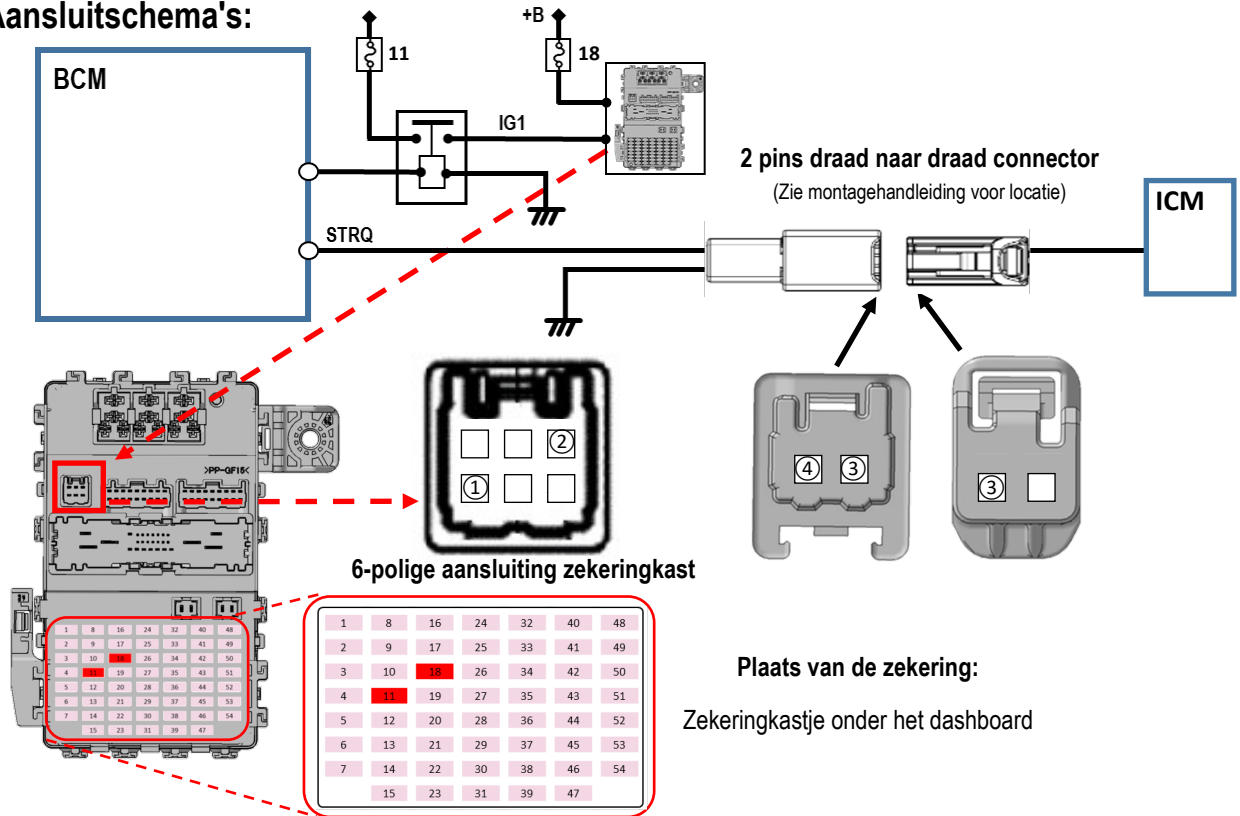

Installatiedocument voor alcoholsloten

Aansluitschema's:

	Functie	Positie van aansluiting
①	Batterijvoeding (+B), niet blokkerend (Zekering 18 - limiet 20A)	Pen 6 van de 6-polige zekeringkastaansluiting (Mannelijk)
②	Ontstekingsvermogen (IG1) (Voertuig gereed) (Zekering 11 - limiet 10A)	Pen 1 van de 6-polige zekeringkastaansluiting (Mannelijk)
③	Engine operation (Start signal) (STRQ) Prohibits the vehicle from starting if circuit is open.	Pen 1 van 2-pins connector (Mannelijk) Pen 1 van 2-pins connector (vrouwelijk)
④	Grond	Pen 2 van 2-pins connector (Mannelijk)

Veiligheidsrisico's bij de installatie en aandachtspunten

Bij de installatie op voertuigen met airbags mag u nooit apparatuur of bedrading installeren op een plaats die de onderdelen van de airbagbekleding of de werking van de airbag kan verstoren. In geval van nood kan dit ernstige gevolgen hebben voor de passagiers.

Wanneer u het alcoholslot op het dashboard installeert, installeer het dan zo dat het het zicht van de bestuurder of de bediening van het voertuig niet belemmert.

Montagehandleiding:

(RHD)

Plaats van het aansluitpunt:

2 pins draad naar draad connector

Gezichtspunt

Montagehandleiding:

(LHD)

Plaats van het aansluitpunt:

2 pins draad naar draad connector

Gezichtspunt

**Aansluitpunt:**