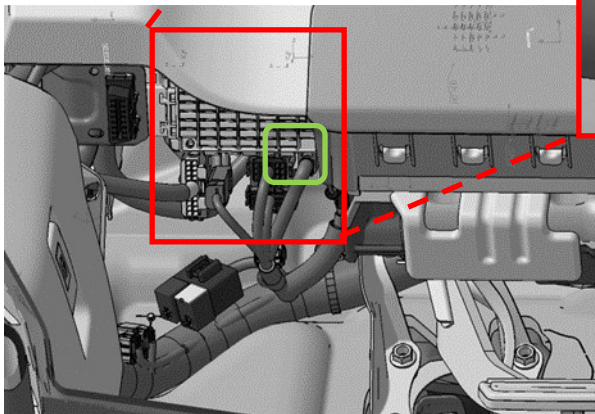

Veiligheidsrisico's bij de installatie en aandachtspunten

Bij de installatie op voertuigen met airbags mag u nooit apparatuur of bedrading installeren op een plaats die de onderdelen van de airbagbekleding of de werking van de airbag kan verstoren. In geval van nood kan dit ernstige gevolgen hebben voor de passagiers.

Wanneer u het alcoholslot op het dashboard installeert, installeer het dan zo dat het het zicht van de bestuurder of de bediening van het voertuig niet belemmert.

Montagehandleiding:

(RHD)

Plaats van het aansluitpunt:

2 pins draad naar draad connector

Gezichtspunt

Montagehandleiding:

(LHD)

Plaats van het aansluitpunt:

2 pins draad naar draad connector

Gezichtspunt

**Aansluitpunt:**

2 pins draad naar draad connector

Maak de connector los en maak de verbindingen tussen de mannelijke en vrouwelijke connectors met compatibele connectors en aansluitingen van YAZAKI.

6-polige aansluiting zekeringkast