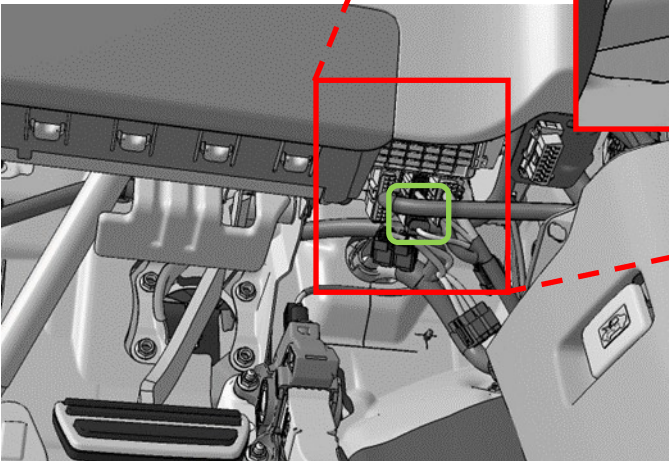

Veiligheidsrisico's bij de installatie en aandachtspunten

Bij de installatie op voertuigen met airbags mag u nooit apparatuur of bedrading installeren op een plaats die de onderdelen van de airbagbekleding of de werking van de airbag kan verstoren. In geval van nood kan dit ernstige gevolgen hebben voor de passagiers.

Wanneer u het alcoholslot op het dashboard installeert, installeer het dan zo dat het het zicht van de bestuurder of de bediening van het voertuig niet belemmert.

Montagehandleiding:

(RHD)

Plaats van het aansluitpunt:

2 pins draad naar draad connector

Gezichtspunt

Montagehandleiding:

(LHD)

Plaats van het aansluitpunt:

2 pins draad naar draad connector

Gezichtspunt

**Aansluitpunt:**

2 pins draad naar draad connector

Maak de connector los en maak de verbindingen tussen de mannelijke en vrouwelijke connectors met compatibele connectors en aansluitingen van YAZAKI.

6-polige aansluiting zekeringkast