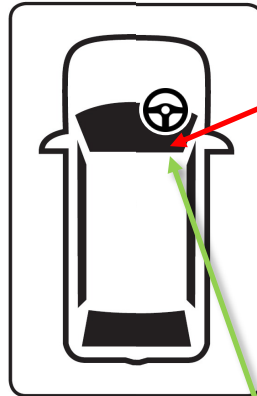

Installatiedocument voor alcoholsloten

Aansluitschema's:

	Functie	Positie van aansluiting
①	Batterijvoeding (+B), niet blokkerend (Zekering 18 - limiet 20A)	Pen 6 van de 6-polige zekeringkastaansluiting (Mannelijk)
②	Ontstekingsvermogen (IG1) (Voertuig gereed) (Zekering 11 - limiet 10A)	Pen 1 van de 6-polige zekeringkastaansluiting (Mannelijk)
③	Engine operation (Start signal) (STRQ) Prohibits the vehicle from starting if circuit is open.	Pen 1 van 2-pins connector (Mannelijk) Pen 1 van 2-pins connector (vrouwelijk)
④	Grond	Pen 2 van 2-pins connector (Mannelijk)

Veiligheidsrisico's bij de installatie en aandachtspunten

Bij de installatie op voertuigen met airbags mag u nooit apparatuur of bedrading installeren op een plaats die de onderdelen van de airbagbekleding of de werking van de airbag kan verstoren. In geval van nood kan dit ernstige gevolgen hebben voor de passagiers.

Wanneer u het alcoholslot op het dashboard installeert, installeer het dan zo dat het het zicht van de bestuurder of de bediening van het voertuig niet belemmert.

Montagehandleiding:

(RHD)

Plaats van het aansluitpunt: