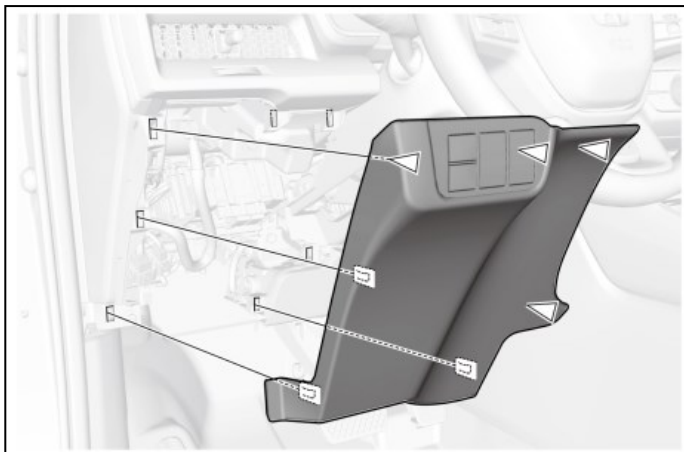

Sikkerhedsrisici ved montering og andre ting at være opmærksom på

Ved montering på køretøjer, som er udstyret med airbags, sørg for aldrig at montere noget udstyr eller ledninger, som kan forhindre airbaggens dele eller dens funktion. Det kan føre til alvorlige skader på passager i tilfælde af en ulykke.

Placering af forbindelsessted:

2-benet ledning til ledningsstik

Synsvinkel

**Tilslutningssted:**

2-benet ledning til ledningsstik

Frakobl forbindelsesstikket og forbind han- og hunstikket med kompatible forbindelsesstik og terminaler, som er fremstillet af YAZAKI.

Seksbensstik til forbindelse til sikringskassen

Forbind ved hjælp af et seksbens- hunstik og terminaler fremstillet af YAZAKI

Connector type: YAZAKI

7186-8845 (2-benet hanstik)

Han-terminaler*

7114-7386-02 (S)

*Forskellige størrelser i henhold til ledningsstørrelse

Afmontering af panelet:

Venstrehåndsstyring er vist, højrehåndsstyring er et nøjagtigt spejlbillede

**Ændring af køretøjets drift:**

Ikke relevant.

Placering af alkolåsens håndsat og alkolåsens kontrolenhed:**Anbefalet monteringsposition:**