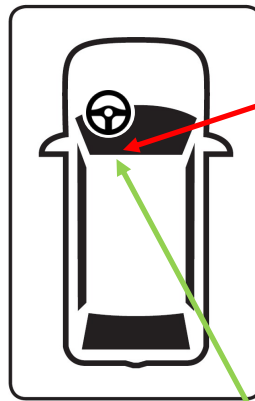

Sikkerhedsrisici ved montering og andre ting at være opmærksom på

Ved montering på køretøjer, som er udstyret med airbags, sørg for aldrig at montere noget udstyr eller ledninger, som kan forhindre airbaggens dele eller dens funktion. Det kan føre til alvorlige skader på passager i tilfælde af en ulykke.

Når alkoholåsen monteres på instrumentbrættet bør den monteres således, at den ikke er i vejen for førerens udsyn eller køretøjets styregrej.

HONDA

CR-V e:HEV (RS5 RS6) / PHEV (RS8) 2024-

Instruktioner til samling:

Højrehåndsstyring (RHD)

Placering af forbindelsessted:

2-benet ledning til ledningsstik

Synsvinkel

HONDA

CR-V e:HEV (RS5 RS6) / PHEV (RS8) 2024-

Instruktioner til samling:

Venstrehåndsstyring (LHD)

Placering af forbindelsessted:

2-benet ledning til ledningsstik

Synsvinkel

**Tilslutningssted:**

2-benet ledning til ledningsstik

Frakobl forbindelsesstikket og forbind han- og hunstikket med kompatible forbindelsesstik og terminaler, som er fremstillet af YAZAKI.