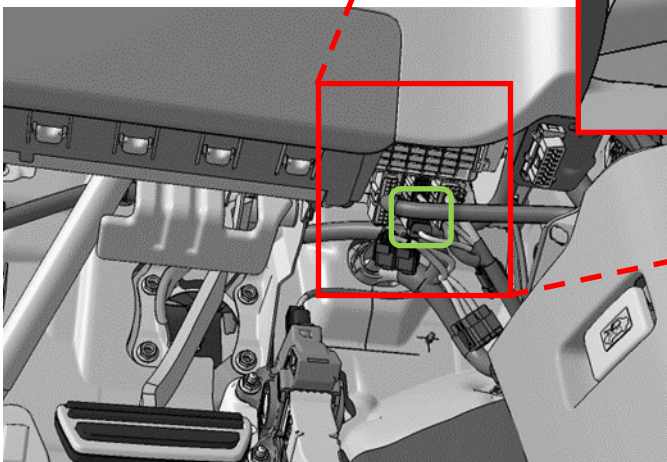

**Installationsdokument til alkoholåse****Tilslutningsskematik:**

	Funktion	Forbindelsens placering
①	Batteriforsyning (+B), ikke-blokerende (Sikring 18 - begrænses til 20 A)	Ben 6 af 6-bensforbindelse til sikringskassen (Hanstik)
②	Tændingsstrøm (IG1) (Køretøj klar) (Sikring 11 - begrænses til 10A)	Ben 1 af 6-bensforbindelse til sikringskassen (Hanstik)
③	Motordrift (startsignal) (STRQ) Forhindrer motoren i at starte, hvis kredsløbet er åbent.	Ben 1 af 2-bensstik (Hanstik) Ben 1 af 2-bensstik (Hunstik)
④	Ground	Ben 2 af 2-bensstik (Hanstik)

Sikkerhedsrisici ved montering og andre ting at være opmærksom på

Ved montering på køretøjer, som er udstyret med airbags, sørg for aldrig at montere noget udstyr eller ledninger, som kan forhindre airbaggens dele eller dens funktion. Det kan føre til alvorlige skader på passager i tilfælde af en ulykke.

Højrehåndsstyring (RHD)

Placering af forbindelsessted:

2-benet ledning til ledningsstik

Synsvinkel

HONDA

CR-V e:HEV (RS5 RS6) / PHEV (RS8) 2024-

Instruktioner til samling:

Venstrehåndsstyring (LHD)

Placering af forbindelsessted:

2-benet ledning til ledningsstik

Synsvinkel

**Tilslutningssted:**

2-benet ledning til ledningsstik

Frakobl forbindelsesstikket og forbind han- og hunstikket med kompatible forbindelsesstik og terminaler, som er fremstillet af YAZAKI.