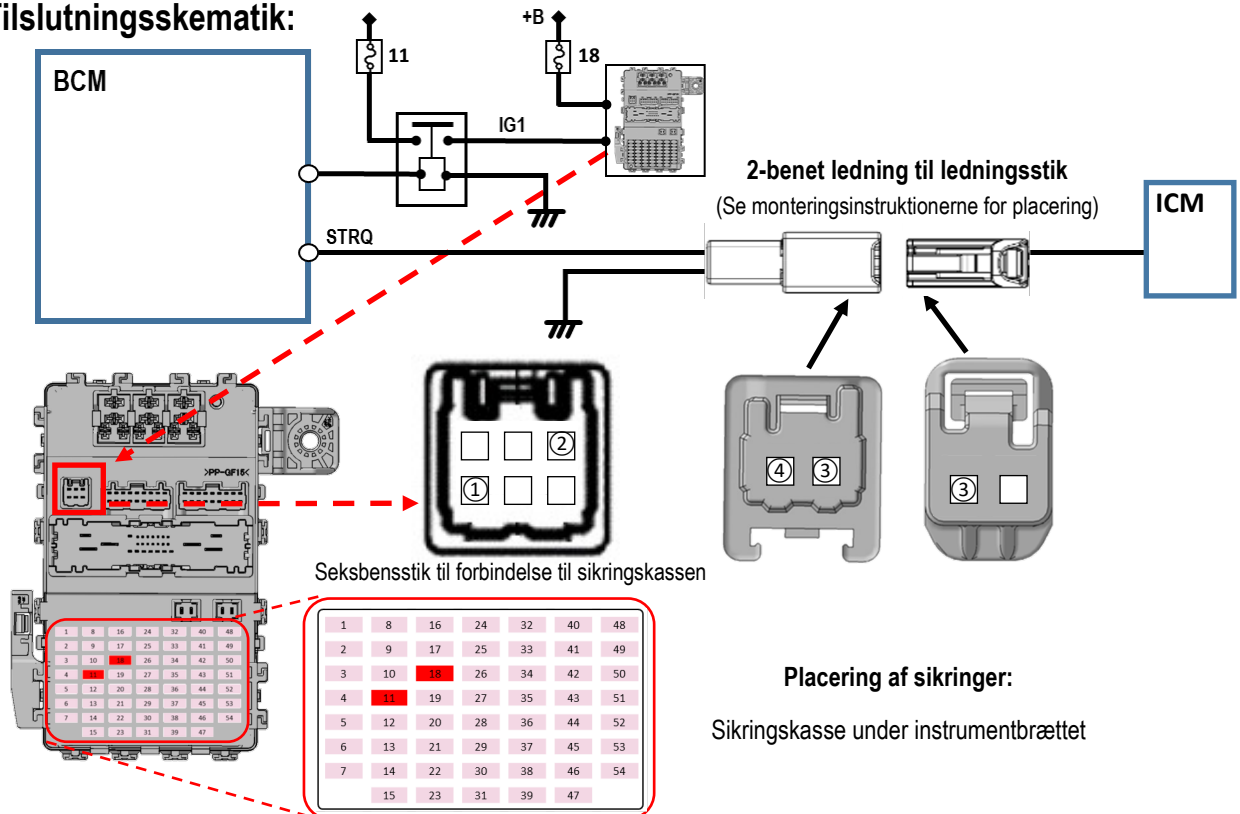

**Installationsdokument til alkoholåse****Tilslutningsskematik:**

	Funktion	Forbindelsens placering
①	Batteriforsyning (+B), ikke-blokerende (Sikring 18 - begrænses til 20 A)	Ben 6 af 6-bensforbindelse til sikringskassen (Hanstik)
②	Tændingsstrøm (IG1) (Køretøj klar) (Sikring 11 - begrænses til 10A)	Ben 1 af 6-bensforbindelse til sikringskassen (Hanstik)
③	Motordrift (startsignal) (STRQ) Forhindrer motoren i at starte, hvis kredsløbet er åbent.	Ben 1 af 2-bensstik (Hanstik) Ben 1 af 2-bensstik (Hunstik)
④	Ground	Ben 2 af 2-bensstik (Hanstik)

Sikkerhedsrisici ved montering og andre ting at være opmærksom på

Ved montering på køretøjer, som er udstyret med airbags, sørg for aldrig at montere noget udstyr eller ledninger, som kan forhindre airbaggens dele eller dens funktion. Det kan føre til alvorlige skader på passager i tilfælde af en ulykke.

Når alkoholåsen monteres på instrumentbrættet bør den monteres således, at den ikke er i vejen for førerens udsyn eller køretøjets styregrej.

HONDA

CR-V e:HEV (RS5 RS6) / PHEV (RS8) 2024-

Instruktioner til samling:

Højrehåndsstyring (RHD)

Placering af forbindelsessted:

2-benet ledning til ledningsstik

Synsvinkel

HONDA

CR-V e:HEV (RS5 RS6) / PHEV (RS8) 2024-

Instruktioner til samling:

Venstrehåndsstyring (LHD)