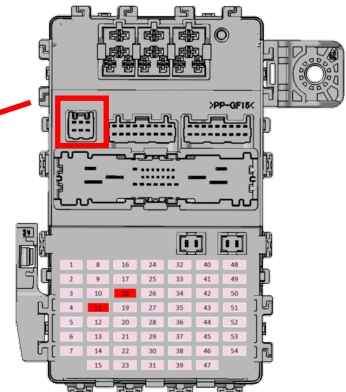

**Installationsdokument til alkoholåse****Tilslutningsskematik:**

	Funktion	Forbindelsens placering
①	Batteriforsyning (+B), ikke-blokerende (Sikring 18 - begrænses til 20 A)	Ben 6 af 6-bensforbindelse til sikringskassen (Hanstik)
②	Tændingsstrøm (IG1) (Køretøj klar) (Sikring 11 - begrænses til 10A)	Ben 1 af 6-bensforbindelse til sikringskassen (Hanstik)
③	Motordrift (startsignal) (STRQ) Forhindrer motoren i at starte, hvis kredsløbet er åbent.	Ben 1 af 2-bensstik (Hanstik) Ben 1 af 2-bensstik (Hunstik)
④	Ground	Ben 2 af 2-bensstik (Hanstik)

Når alkoholåsen monteres på instrumentbrættet bør den monteres således, at den ikke er i vejen for førerens udsyn eller køretøjets styregrej.

HONDA

CR-V e:HEV (RS5 RS6) / PHEV (RS8) 2024-

Instruktioner til samling:

Højrehåndsstyring (RHD)

Placering af forbindelsessted:

2-benet ledning til ledningsstik

Synsvinkel

HONDA

CR-V e:HEV (RS5 RS6) / PHEV (RS8) 2024-

Instruktioner til samling:

Venstrehåndsstyring (LHD)

Placering af forbindelsessted:

2-benet ledning til ledningsstik

Synsvinkel

**Tilslutningssted:**

2-benet ledning til ledningsstik

Frakobl forbindelsesstikket og forbind han- og hunstikket med kompatible forbindelsesstik og terminaler, som er fremstillet af YAZAKI.