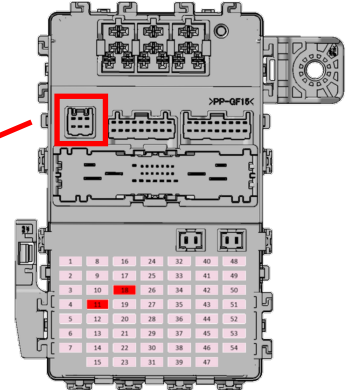

**Installationsdokument til alkoholåse****Tilslutningsskematik:**

	Funktion	Forbindelsens placering
①	Batteriforsyning (+B), ikke-blokerende (Sikring 18 - begrænses til 20 A)	Ben 6 af 6-bensforbindelse til sikringskassen (Hanstik)
②	Tændingsstrøm (IG1) (Køretøj klar) (Sikring 11 - begrænses til 10A)	Ben 1 af 6-bensforbindelse til sikringskassen (Hanstik)
③	Motordrift (startsignal) (STRQ) Forhindrer motoren i at starte, hvis kredsløbet er åbent.	Ben 1 af 2-bensstik (Hanstik) Ben 1 af 2-bensstik (Hunstik)
④	Ground	Ben 2 af 2-bensstik (Hanstik)

Når alkoholåsen monteres på instrumentbrættet bør den monteres således, at den ikke er i vejen for førerens udsyn eller køretøjets styregrej.

HONDA

CR-V e:HEV (RS5 RS6) / PHEV (RS8) 2024-

Instruktioner til samling:

Højrehåndsstyring (RHD)

Placering af forbindelsessted:

2-benet ledning til ledningsstik

Synsvinkel

HONDA

CR-V e:HEV (RS5 RS6) / PHEV (RS8) 2024-

Instruktioner til samling:

Venstrehåndsstyring (LHD)

Placering af forbindelsessted:

2-benet ledning til ledningsstik

Synsvinkel

**Tilslutningssted:**

2-benet ledning til ledningsstik

Frakobl forbindelsesstikket og forbind han- og hunstikket med kompatible forbindelsesstik og terminaler, som er fremstillet af YAZAKI.