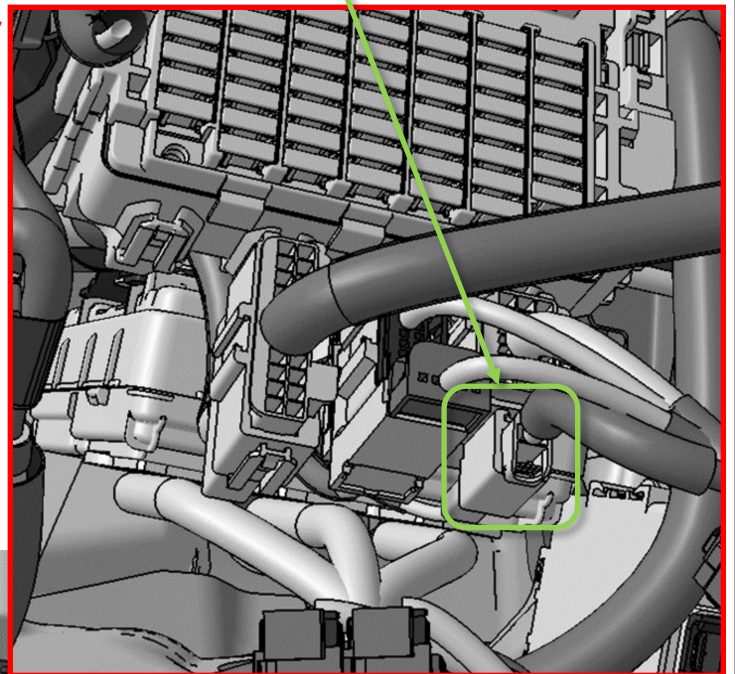

**Installationsdokument til alkoholåse****Tilslutningsskematik:**

	Funktion	Forbindelsens placering
①	Batteriforsyning (+B), ikke-blokerende (Sikring 18 - begrænses til 20 A)	Ben 6 af 6-bensforbindelse til sikringskassen (Hanstik)
②	Tændingsstrøm (IG1) (Køretøj klar) (Sikring 11 - begrænses til 10A)	Ben 1 af 6-bensforbindelse til sikringskassen (Hanstik)
③	Motordrift (startsignal) (STRQ) Forhindrer motoren i at starte, hvis kredsløbet er åbent.	Ben 1 af 2-bensstik (Hanstik) Ben 1 af 2-bensstik (Hunstik)
④	Ground	Ben 2 af 2-bensstik (Hanstik)

Sikkerhedsrisici ved montering og andre ting at være opmærksom på

Ved montering på køretøjer, som er udstyret med airbags, sørg for aldrig at montere noget udstyr eller ledninger, som kan forhindre airbaggens dele eller dens funktion. Det kan føre til alvorlige skader på passager i tilfælde af en ulykke.

Når alkoholåsen monteres på instrumentbrættet bør den monteres således, at den ikke er i vejen for førerens udsyn eller køretøjets styregrej.

HONDA

CR-V e:HEV (RS5 RS6) / PHEV (RS8) 2024-

Instruktioner til samling:

Højrehåndsstyring (RHD)

Placering af forbindelsessted:

2-benet ledning til ledningsstik

Synsvinkel

HONDA

CR-V e:HEV (RS5 RS6) / PHEV (RS8) 2024-

Instruktioner til samling:

Venstrehåndsstyring (LHD)