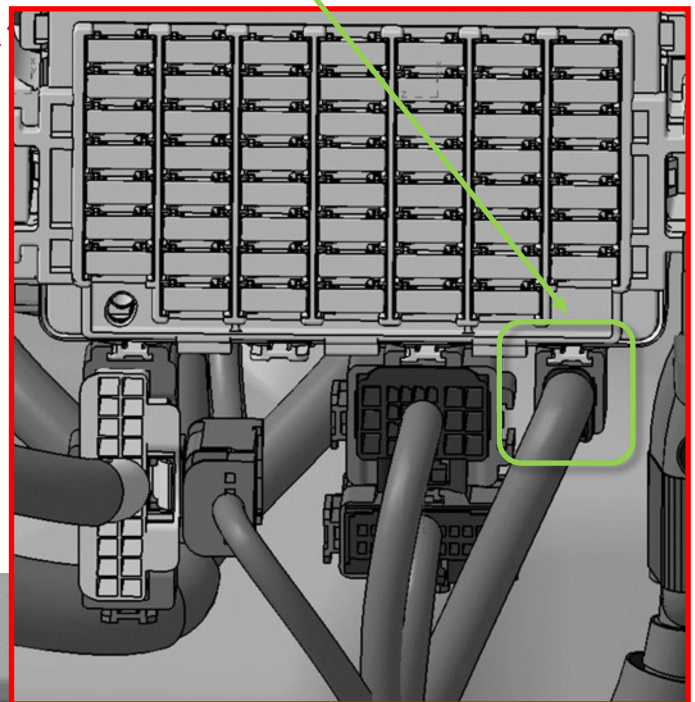

**Installationsdokument til alkoholåse****Tilslutningsskematik:**

	Funktion	Forbindelsens placering
①	Batteriforsyning (+B), ikke-blokerende (Sikring 18 - begrænses til 20 A)	Ben 6 af 6-bensforbindelse til sikringskassen (Hanstik)
②	Tændingsstrøm (IG1) (Køretøj klar) (Sikring 11 - begrænses til 10A)	Ben 1 af 6-bensforbindelse til sikringskassen (Hanstik)
③	Motordrift (startsignal) (STRQ) Forhindrer motoren i at starte, hvis kredsløbet er åbent.	Ben 1 af 2-bensstik (Hanstik) Ben 1 af 2-bensstik (Hunstik)
④	Ground	Ben 2 af 2-bensstik (Hanstik)

Når alkoholåsen monteres på instrumentbrættet bør den monteres således, at den ikke er i vejen for førerens udsyn eller køretøjets styregrej.

HONDA

CR-V e:HEV (RS5 RS6) / PHEV (RS8) 2024-

Instruktioner til samling:

Højrehåndsstyring (RHD)

Placering af forbindelsessted:

2-benet ledning til ledningsstik

Synsvinkel

HONDA

CR-V e:HEV (RS5 RS6) / PHEV (RS8) 2024-

Instruktioner til samling:

Venstrehåndsstyring (LHD)

Placering af forbindelsessted:

2-benet ledning til ledningsstik

Synsvinkel

**Tilslutningssted:**

2-benet ledning til ledningsstik

Frakobl forbindelsesstikket og forbind han- og hunstikket med kompatible forbindelsesstik og terminaler, som er fremstillet af YAZAKI.