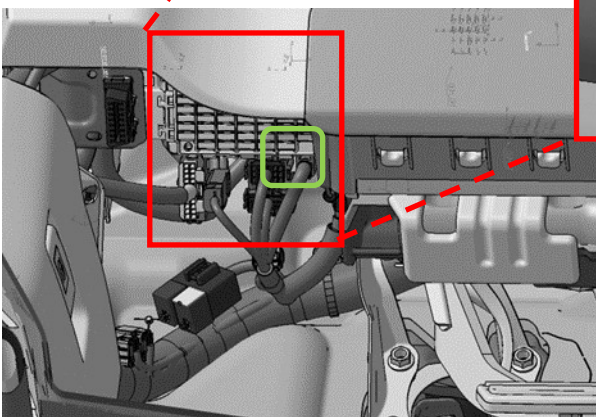

**Installationsdokument til alkoholåse****Tilslutningsskematik:**

	Funktion	Forbindelsens placering
①	Batteriforsyning (+B), ikke-blokerende (Sikring 18 - begrænses til 20 A)	Ben 6 af 6-bensforbindelse til sikringskassen (Hanstik)
②	Tændingsstrøm (IG1) (Køretøj klar) (Sikring 11 - begrænses til 10A)	Ben 1 af 6-bensforbindelse til sikringskassen (Hanstik)
③	Motordrift (startsignal) (STRQ) Forhindrer motoren i at starte, hvis kredsløbet er åbent.	Ben 1 af 2-bensstik (Hanstik) Ben 1 af 2-bensstik (Hunstik)
④	Ground	Ben 2 af 2-bensstik (Hanstik)

Sikkerhedsrisici ved montering og andre ting at være opmærksom på

Ved montering på køretøjer, som er udstyret med airbags, sørg for aldrig at montere noget udstyr eller ledninger, som kan forhindre airbaggens dele eller dens funktion. Det kan føre til alvorlige skader på passager i tilfælde af en ulykke.

Højrehåndsstyring (RHD)

Placering af forbindelsessted:

2-benet ledning til ledningsstik

Synsvinkel

HONDA

CR-V e:HEV (RS5 RS6) / PHEV (RS8) 2024-

Instruktioner til samling:

Venstrehåndsstyring (LHD)

Placering af forbindelsessted:

2-benet ledning til ledningsstik

Synsvinkel

**Tilslutningssted:**

2-benet ledning til ledningsstik

Frakobl forbindelsesstikket og forbind han- og hunstikket med kompatible forbindelsesstik og terminaler, som er fremstillet af YAZAKI.